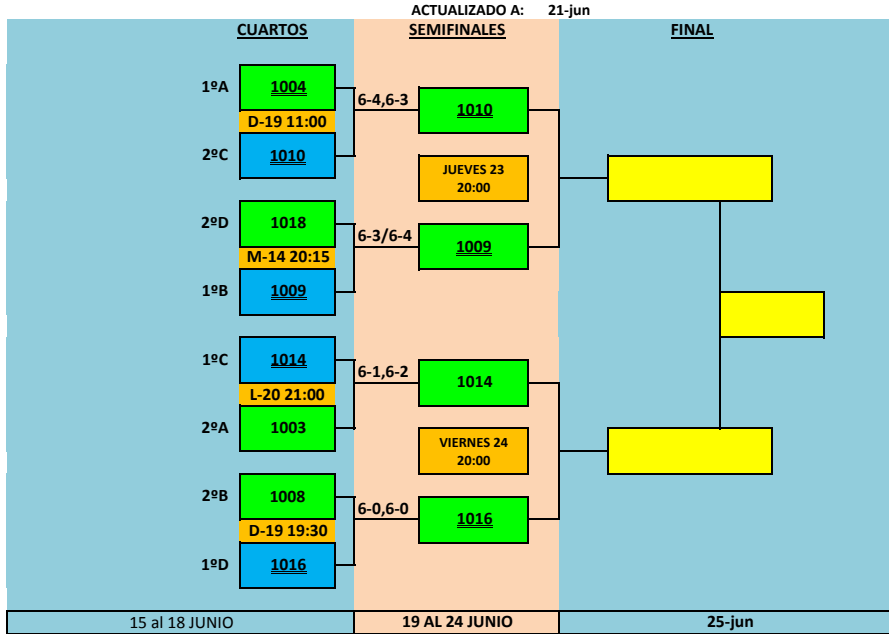

PEUGEOT AUTO RALLYE
PEUGEOT 1008
FEMENINO INICIACIÓN

D	1015	CARMEN	RUBIO LUDENA
		BEGOÑA	BELLO FERNANDEZ
	1016	PAULA	CASSETTA MAURO
		WIOLETTA	MADEJ
	1017	SONIA	CARRASCO GONZALEZ
		ISABEL	PUENTE PUENTE
	1018	EVA Mª	GONZALEZ ORTIZ
		Mª CARMEN	GOMEZ PARDO
	1019	ALMUDENA	GARCIA CANO
		PILAR	DIAZ NUÑEZ

GRUPO D				DIA	HORA	RESULTADO
JORNADA 1	1015	VS	1016	S-4/	9:45	2-6/3-6
	1017	VS	1018	L-23	19:30	1-6 / 3-6
	1019	VS				DESCANSA
JORNADA 2	1015	VS	1017	M -3	20:30	4-6/2-6
	1019	VS	1016	D-11	19:00	0-6/0-6
	1018	VS				DESCANSA
JORNADA 3	1015	VS	1019	D -2	18:00	6-0 / 6-0
	1018	VS	1016	V -2	20:30	4-6 / 2-6
	1017	VS				DESCANSA
JORNADA 4	1018	VS	1019	V -3	19:00	6-0/6-0
	1016	VS	1017	V -3	19:00	7-5/6-3
	1015	VS				DESCANSA
JORNADA 5	1015	VS	1018	L -6/	19:00	0-6 / 0-6
	1019	VS	1017	D -5	18:00	0-6/0-6
	1016	VS				DESCANSA

PUESTO	PAREJA	PG	PP
1º	1016	4	0
2º	1018	3	1
3º	1017	2	2
4º	1015	1	3
5º	1019	0	4

1004	NIEVES	LUQUE HI
	VERONICA	DUEÑAS I
1009	AURORA	DELGADO
	PILAR	MORA PR
1010	CLAUDIA	SORIA M/
	EVA	LOPEZ AR
1018	EVA Mª	GONZALE
	Mª CARMEN	GOMEZ P

1003	MARTA	DE LA CRI
	PAULA	GALLEGO
1008	Mª TERESA	VICENTE I
	M.VAL	VARAS G/
1014	ATENEA	NUÑEZ
	Mª ANGELES	VAQUER
1016	PAULA	CASSETTA
	WIOLETTA	MADEJ

Colaboración Oficial