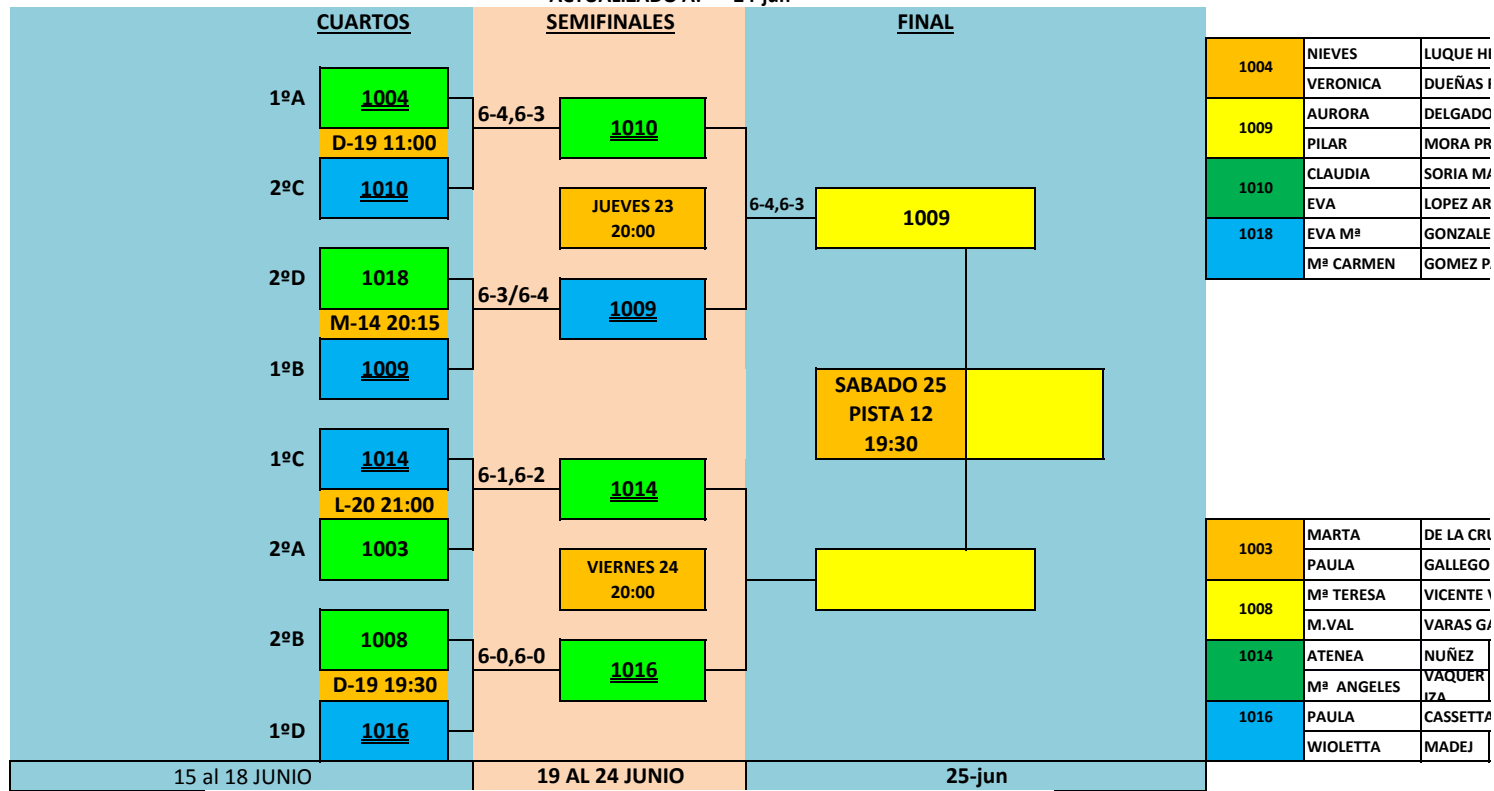

PEUGEOT AUTO RALLYE
PEUGEOT 1008
FEMENINO INICIACIÓN

ACTUALIZADO A: 24-jun

Colaboración Oficial