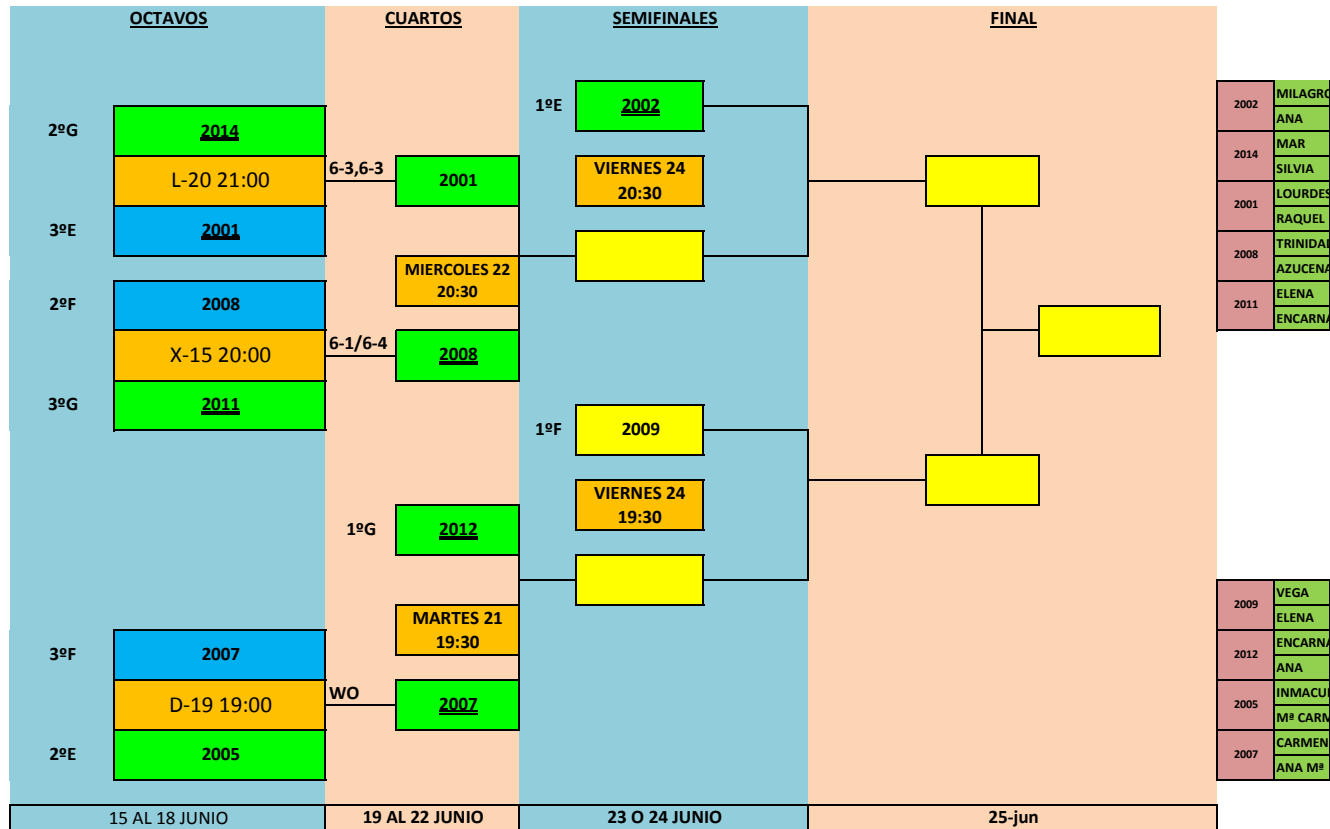

PEUGEOT AUTO RALLYE
PEUGEOT 2008
FEMENINO MEDIO

Colaboración Oficial