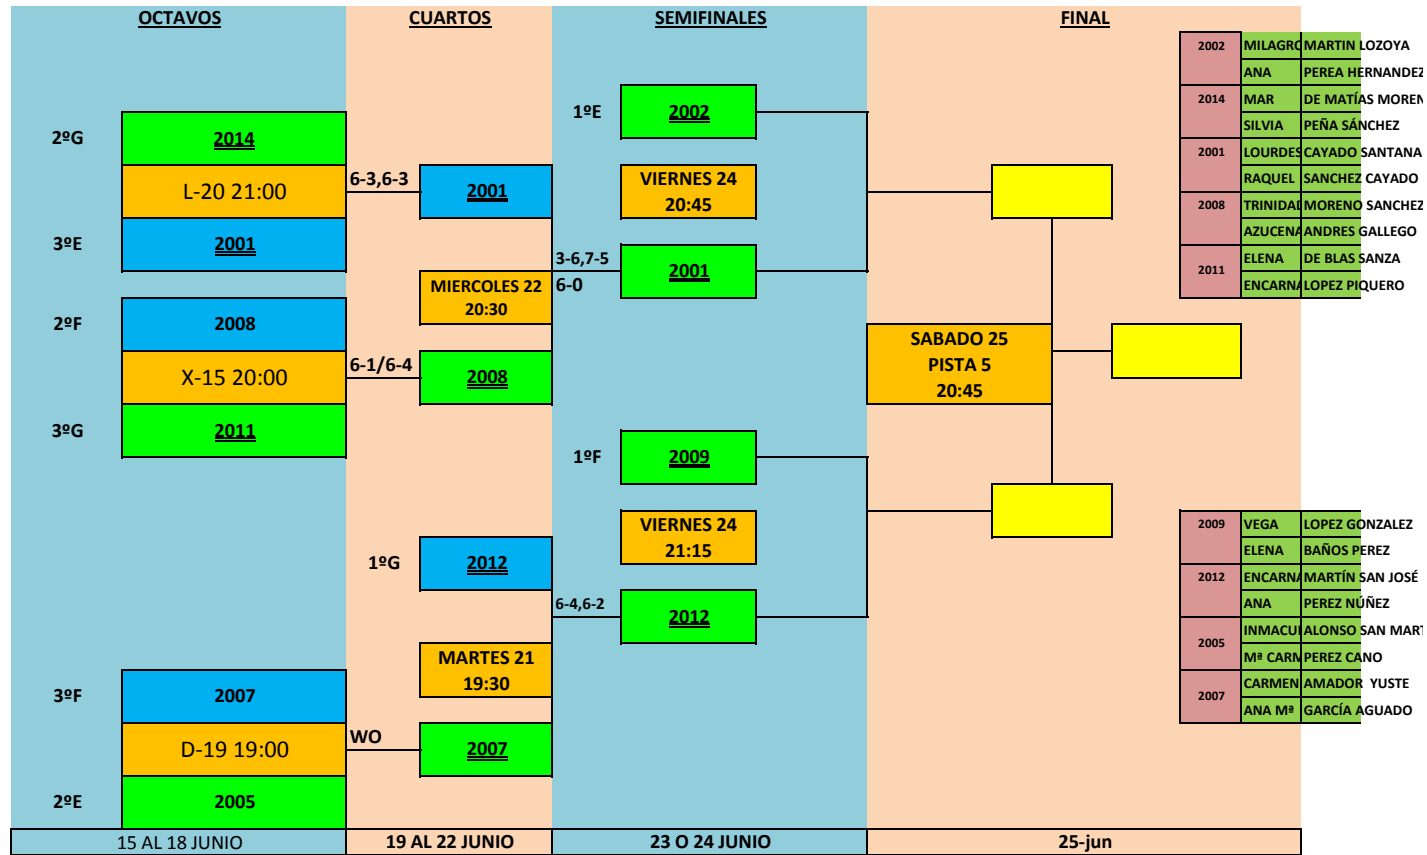

PEUGEOT AUTO RALLYE
PEUGEOT 2008
FEMENINO MEDIO

Colaboración Oficial