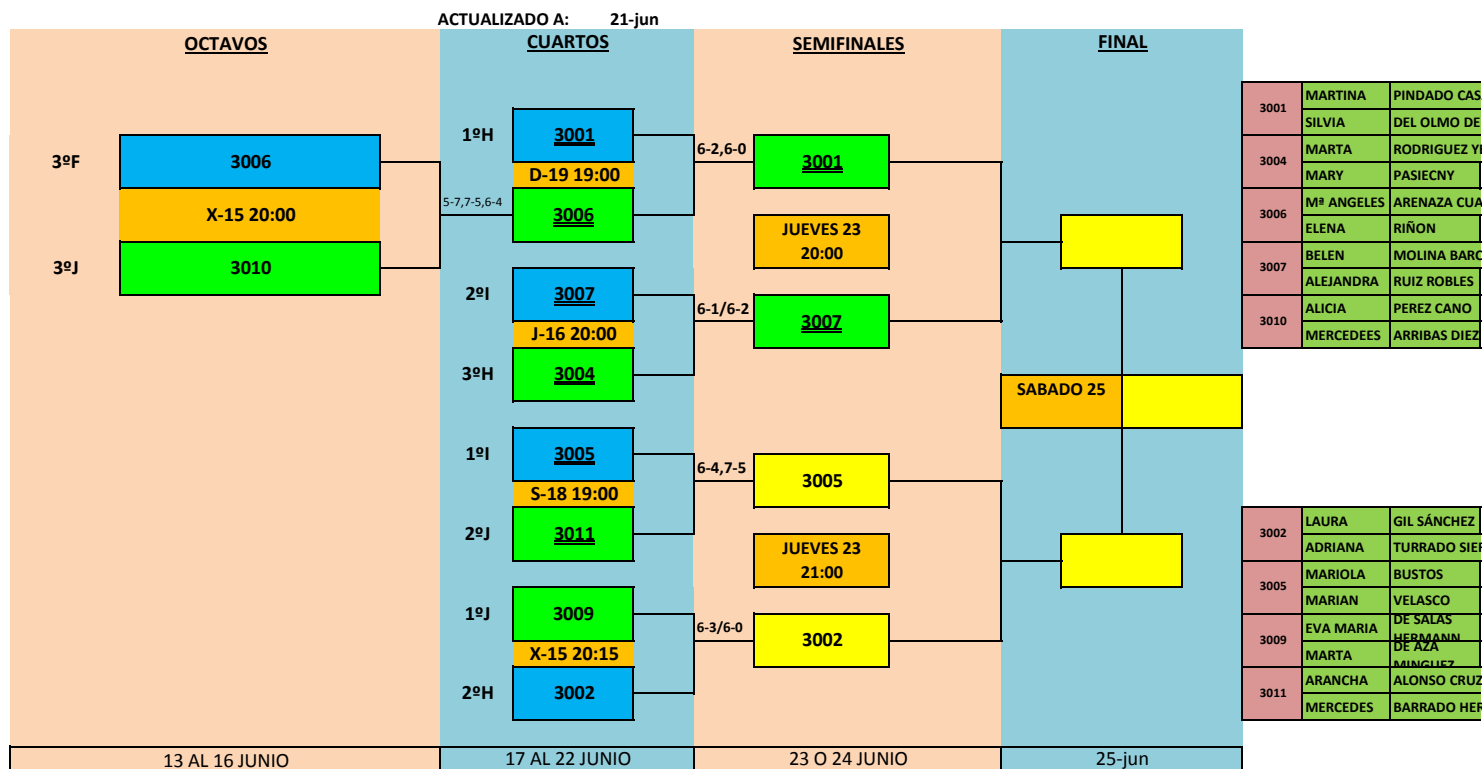

PEUGEOT AUTO RALLYE
PEUGEOT 3008
FEMENINO AVANZADO

Colaboración Oficial