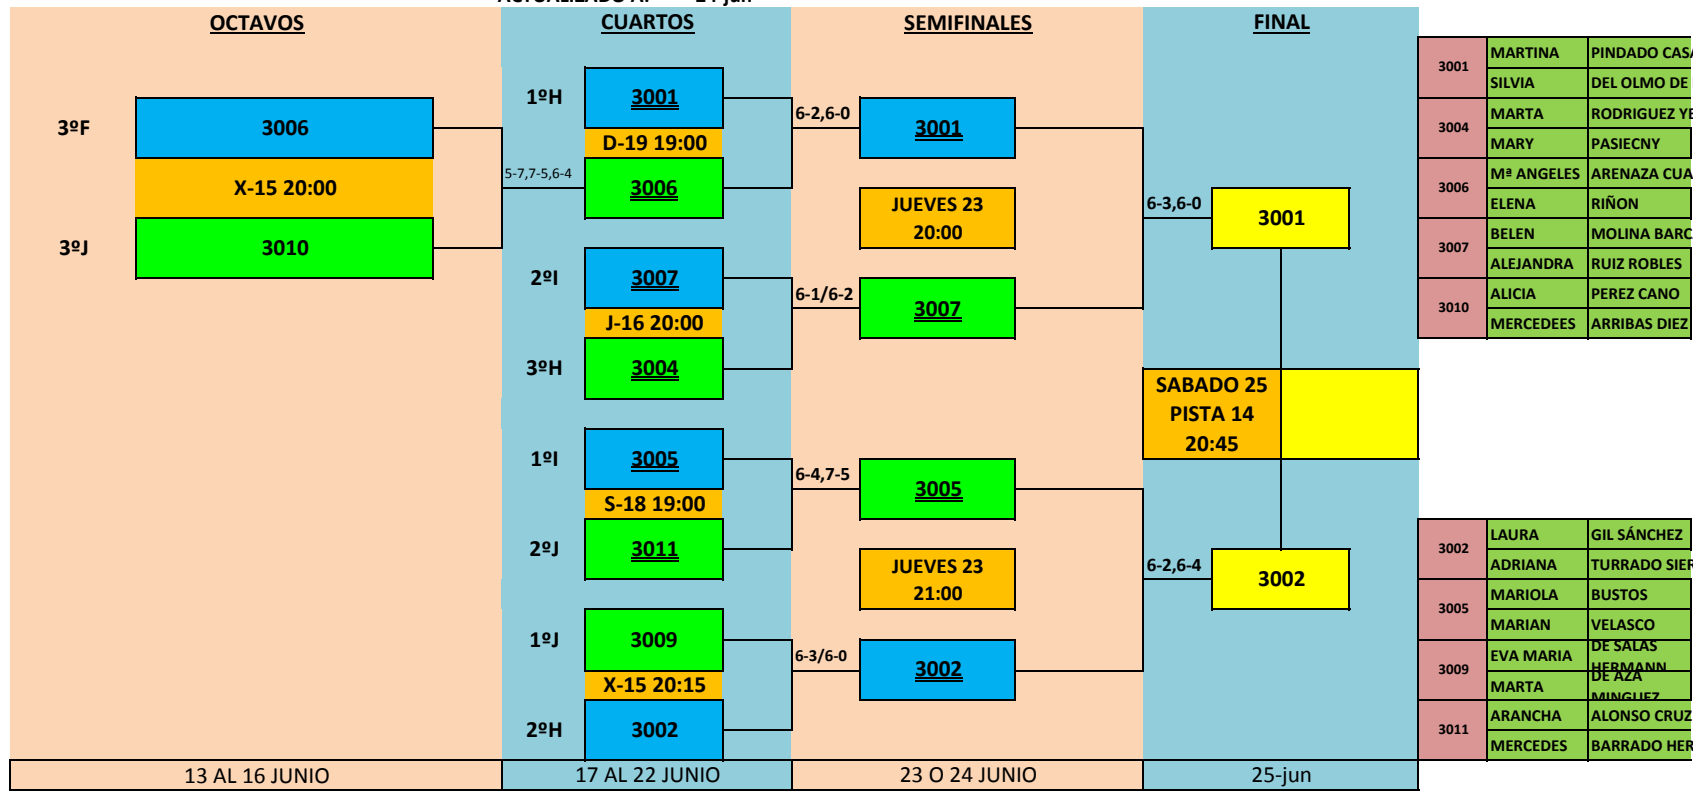

PEUGEOT AUTO RALLYE
PEUGEOT 3008
FEMENINO AVANZADO

ACTUALIZADO A: 24-jun

Colaboración Oficial