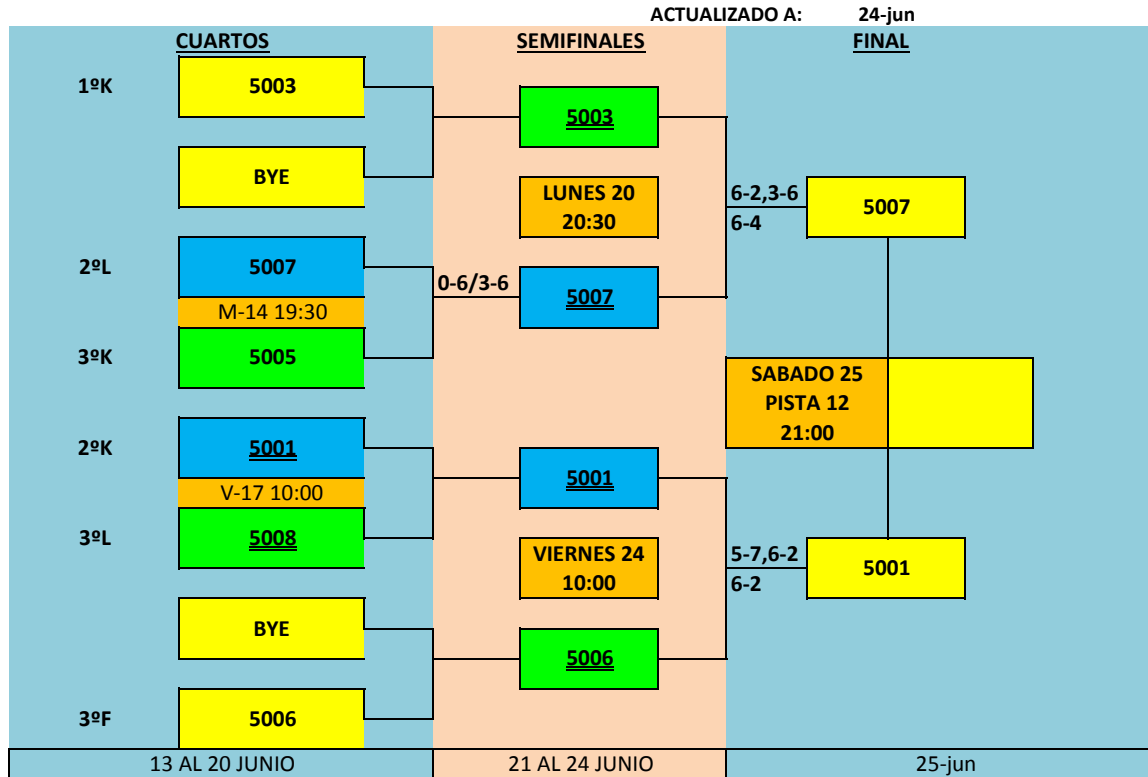

PEUGEOT AUTO RALLYE
PEUGEOT 5008
FEMENINO COMPETICIÓN

5003	SONIA	RIVAS RIVAS
	BEATRIZ	ORTEGA PAJARES
5005	ISABEL	GARCIA DIAZ
	IRENE	GARCIA DIAZ
5007	MAITANE	PERNAUT MADRID
	BRENDA	GUIJARRO RUANO

5001	NOELIA	DE LA TORRE RETUI
	ANGELA	MINGUEZ ELIPE
5006	MARIA	SERRANO GOMEZ
	MARINA	MERINO
5008	LORENA	DOMÍNGUEZ PÉREZ
	MIRIAM	GAMO GALLEGO

Colaboración Oficial