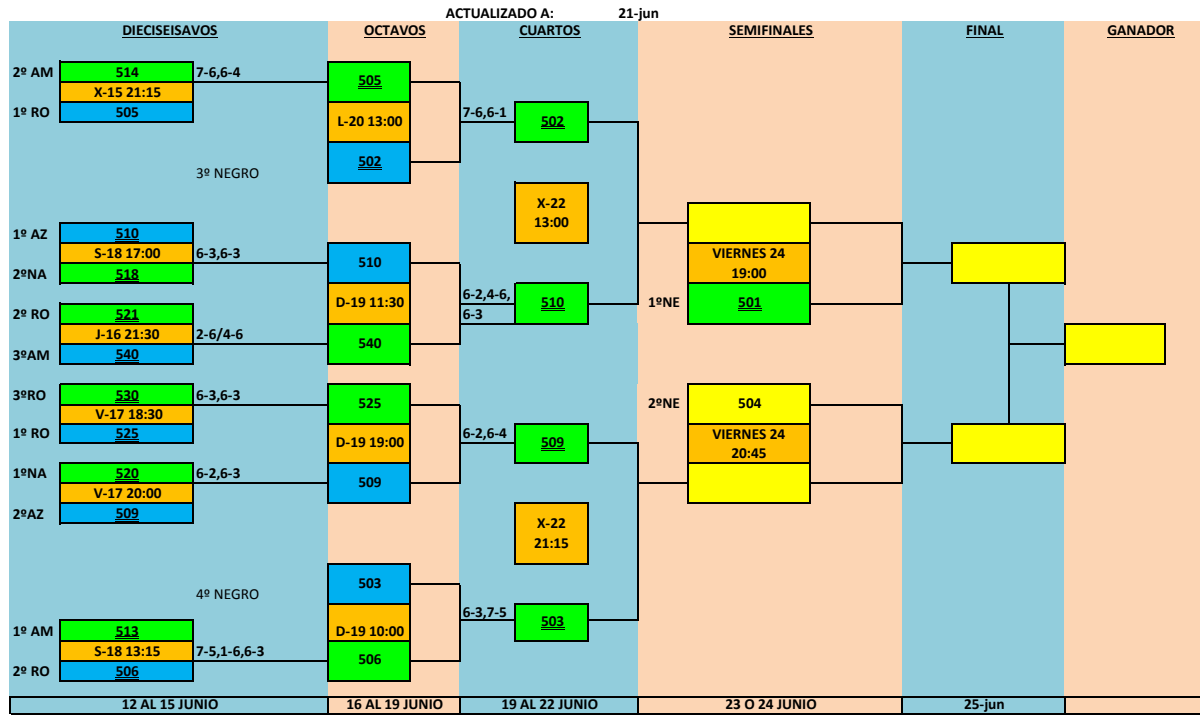

PEUGEOT AUTO RALLYE
PEUGEOT 508
LIBRE ALTO

A M A R I L L O	513	JOSE MIGUEL (TATO)	MARTIN MARTIN
		GUILLERMO	MARTINEZ LEON
		ROBERTO	SANCHO CARVAJAL
	514	ALVARO	SANCHEZ MENCHERO
		DAVID	PALOP SOFIO
	515	DAVID	RAMIREZ GARCIA
		PABLO	MARTIN GARCIA
	540	FERNANDO	GARCIA CEA
		MIGUEL ANGEL	BARCALA ANGUIITA
		IRIGO	MARTINEZ ARAMENDI

GRUPO AMARILLO				DIA	HORA	RESULTADO
JORNADA 1	513	VS	514	V-27/5	20:30	6-0/6-3
	515	VS	516	M-24/5	20:30	4-6 / 2-6
	540	VS		DESCANSA		
JORNADA 2	513	VS	515	X-1/6	20:00	6-2/6-1
	540	VS	514	L-23/5	20:30	3-6 / 1-6
	516	VS		DESCANSA		
JORNADA 3	513	VS	540	V-10/6	21:15	6-2/6-3
	516	VS	514	X-1/6	20:30	6-4/5-7/5-7
	515	VS		DESCANSA		
JORNADA 4	516	VS	540	J-9/6	20:00	2-6/7-6/6-7
	514	VS	515	M-7/6	20:30	6-7/4-6
	513	VS		DESCANSA		
JORNADA 5	513	VS	516	V-10/6	13:30	6-1/6-3
	515	VS	540	L-6/6	21:15	2-6/2-6
	514	VS		DESCANSA		

	PUESTO	PAREJA	PG	PP
AMARILLO	1º	513	4	0
	2º	514	2	2
	3º	540	2	2
	4º	516	1	3
	5º	515	1	3

N A R A N J A	517	MIGUEL ANGEL	RAMOS PERUJO
		DANIEL	VILLORA LEBRATO
	518	JULIO	PEÑA SALINAS
		RUBEN	PADROS DEL CABO
	519	RAUL	TORIBIO RODRIGUEZ
		JOSE LUIS	GARCIA ABAD
	520	DAVID	CORTES REGIDOR
		JAVIER	FUERTES MONTERO

GRUPO NARANJA				DIA	HORA	RESULTADO
JORNADA 1	517	VS	518	D-12/6	17:00	Por lesión
	519	VS	520	J-2/6	21:15	4-6/6-1/6-7
JORNADA 2	517	VS	519	S-4/6	19:15	4-6/3-6
	520	VS	518	V-27/5	21:30	5-7/7-5/3-6
JORNADA 3	517	VS	520	V-10/6	20:00	4-6/6-7
	518	VS	519	D-5/6	19:00	7-6/6-4

	PUESTO	PAREJA	PG	PP
NARANJA	1º	520	3	0
	2º	518	2	1
	3º	519	1	2
	4º	517	0	3

R O S A	521	VICTOR	GIMENO MARTÍNEZ
		OSCAR	SIMÓN GARCÍA
		PABLO	PEREZ COLLADO
	522	DANIEL	CASADO LARA
		FC. JAVIER	CARRASCO HERRERA
	523	PEDRO	BALLESTEROS ABAD
		GOYO	JULIAN DÍAZ
	524	RAFAEL	GARCÉS TOLEDANO
		ZEUS	ESCRIBANO GRANADA
	525	JUANCHU	DE LA VIÑA VOS
		JORGE	ROJO RAMOS
	526	RAFA	MIRANDA

GRUPO ROSA				DIA	HORA	RESULTADO
JORNADA 1	521	VS	522	V-27/5	19:30	6-2/7-6
	523	VS	524	M-24/5	20:00	4-6 / 6-3 / 7-5
	525	VS	526	M-24/5	21:30	6-2 / 6-0
JORNADA 2	521	VS	523	D-12/6	11:30	6-2/6-1
	525	VS	522	M-31/5	21:00	6-2/7-5
	526	VS	524	M-31/5	20:00	4-6/3-6
JORNADA 3	521	VS	525	D-29/5	19:00	2-6/4-6
	526	VS	523	L-30/5	18:30	4-6/3-6
	524	VS	522	X-1/6	20:00	6-1/6-3
JORNADA 4	521	VS	526	L-13/6	19:00	
	524	VS	525	X-8/6	20:00	6-4/2-6/4-6
	522	VS	523	D-5/6	19:15	WO 522
JORNADA 5	521	VS	524	L-6/6	20:00	5-7/6-2/6-4
	522	VS	526	X-8/6	20:00	WO 522
	523	VS	525	L-13/6	19:30	1-6/2-6

	PUESTO	PAREJA	PG	PP
ROSA	1º	525	5	0
	2º	521	4	1
	3º	523	3	2
	4º	524	2	3
	5º	526	1	4
	6º	522	0	5

PEUGEOT AUTO RALLYE
PEUGEOT 508
LIBRE ALTO

Colaboración Oficial