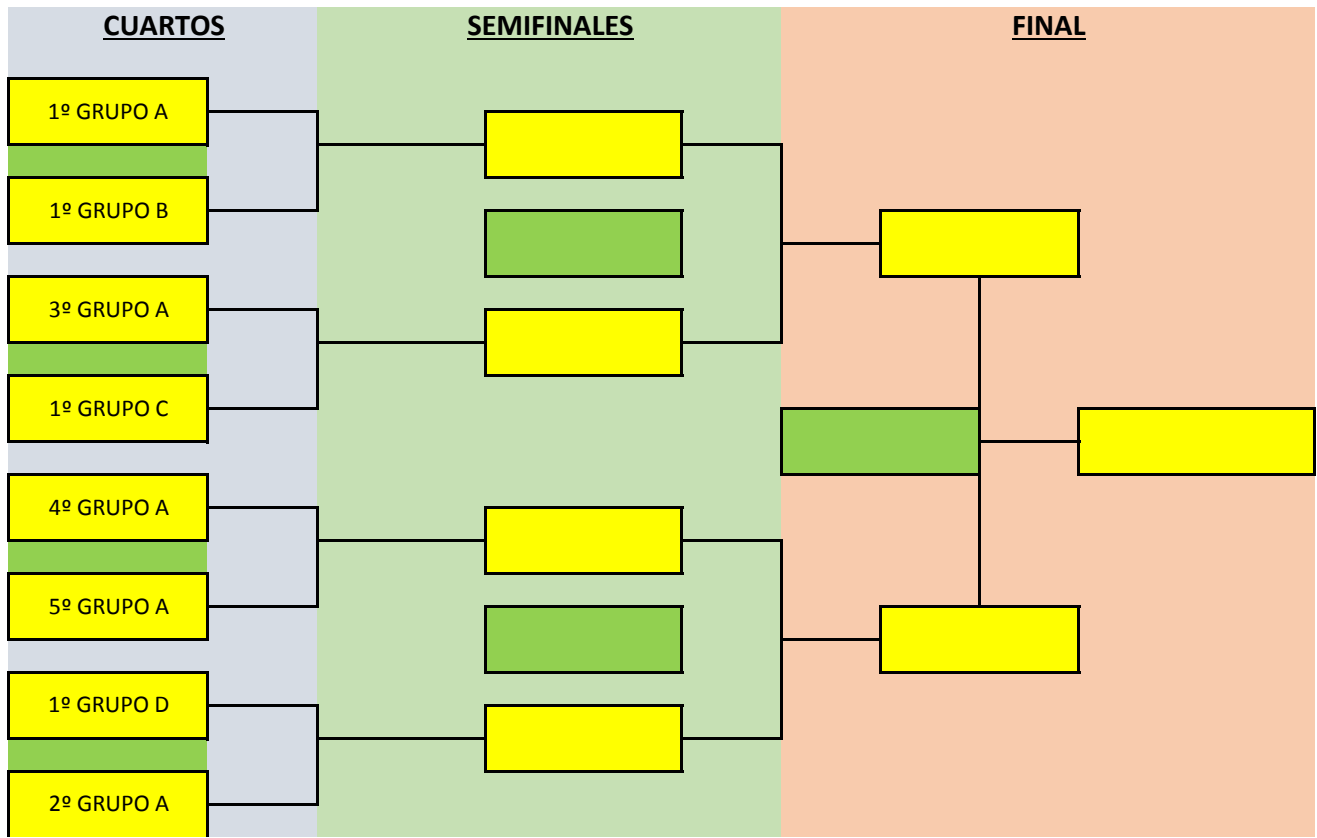

**MASCULINO
AVANZADO**

PAREJA	NOMBRE	APELLIDOS
A	101	RAIMUNDO ANGOSTO EUGENIO SANCHEZ
	102	JUAN JOSE URRACA MORENO MARIANO LOZANO CABEZUDO
	103	ALEJANDRO CABEZUELO GUTIERREZ EDUARDO CALDERON FREIRE
	104	JUAN JOSE GUTIERREZ ALONSO FCO. JAVIER ALVARO FDEZ
	105	LUIS MORENO RODRIGUEZ FERNANDO MORENO RODRIGUEZ

GRUPO A					
JORNADA 1			DIA	HORA	RESULTADO
101	VS	105	L8-4	20:30	2-6/6-4/4-11
104	VS	102	L8-4	19:00	0-6/1-6
103	VS	descansa			
JORNADA 2			DIA	HORA	RESULTADO
101	VS	103	V12-4	19:00	6-4/6-3
102	VS	105	M23-4	21:00	6-3/6-0
104	VS	descansa			
JORNADA 3			DIA	HORA	RESULTADO
101	VS	102	L6-5	20:30	2-6 / 3-6
103	VS	104	M7-5	19:00	6-1 / 6-1
105	VS	descansa			
JORNADA 4			DIA	HORA	RESULTADO
104	VS	105	L13-5	21:15	
102	VS	103	M14-5	21:15	
101	VS	descansa			
JORNADA 5			DIA	HORA	RESULTADO
101	VS	104	V26-4	20:30	4-6/2-6
103	VS	105	V17-5	19:30	
102	VS	descansa			

PUESTO	JUGADOR	PG	PP	PUNTOS
1º	102	3	0	9
2º	101	1	3	4
3º	104	1	2	3
4º	103	1	1	3
5º	105	1	1	2