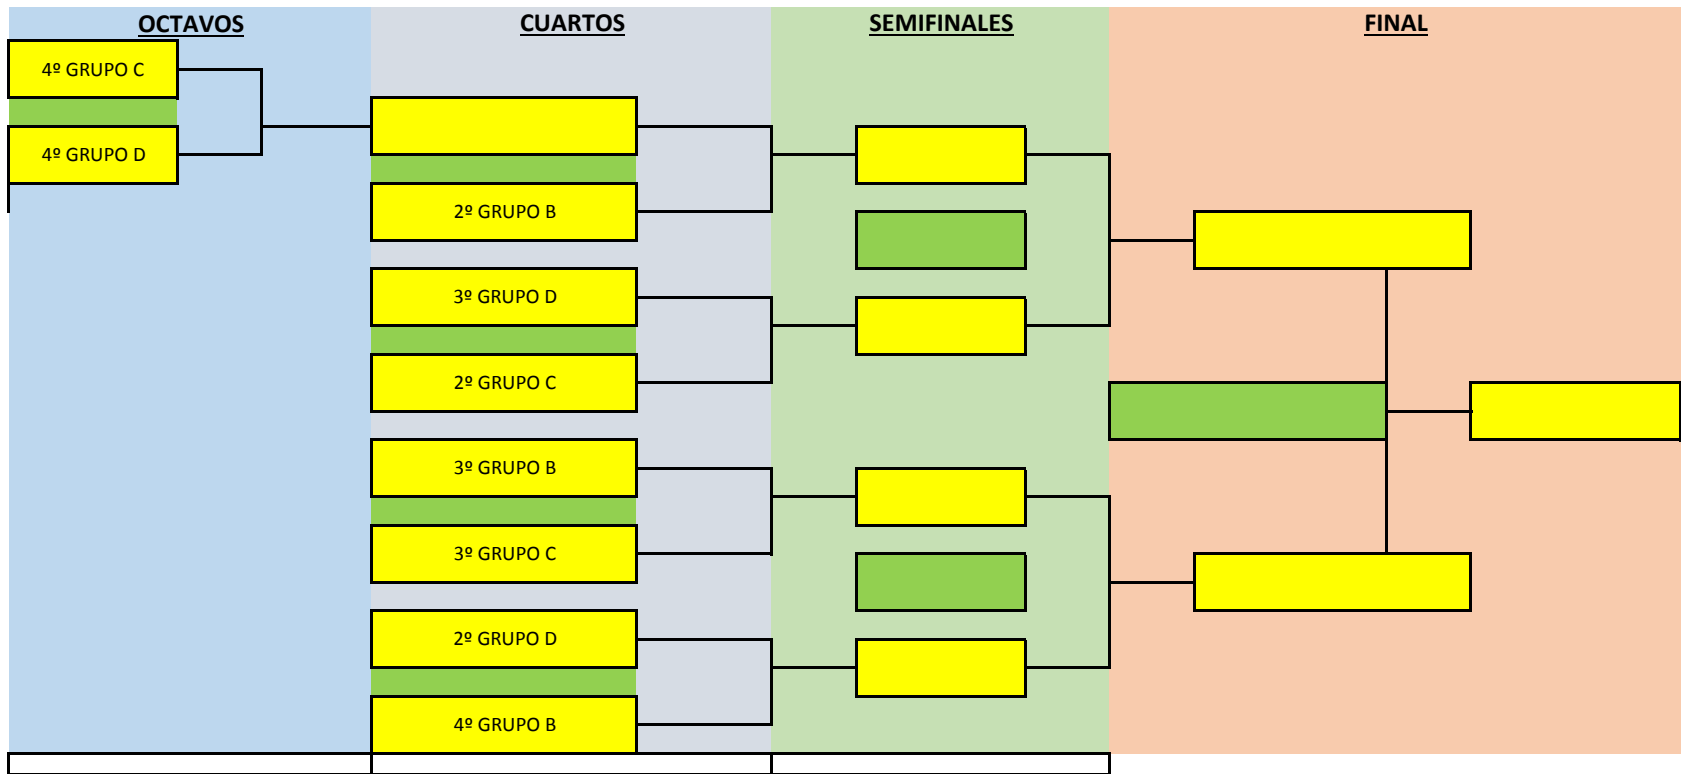

MASCULINO MEDIO

PAREJA	NOMBRE	APELLIDOS	
B	201	MIGUEL ANGEL	DOMINGUEZ FERNANDEZ
		JOSE MIGUEL	ZAPATA MARTINEZ
	202	SERGIO	LOPEZ MERINO
		JOSE MANUEL	DOÑORO MAYORAL
	203	JOSE MARIA	HERNANDO NAVALPOTRO
		ANTONIO	GARCIA ROMA
	204	RAFAEL	MARTOS VAZQUEZ
		ALVARO	MARIGIL CABELLOS

C	205	CONCHI	BLANCO GARCIA
		TERESA	PADILLA
	206	DANIEL	PLAZA CAÑIZARES
		ARMANDO	CAMACHO GONZALEZ
	207	PABLO	GARCIA DE SOLA
		ALEJANDRO	MORALES JAVIERRE
	208	PEDRO A.	SANCHEZ DE LA TORRE
		MANUEL	PEREZ DIAZ

D	209	RAMON	VICENTE CONDE
		ALBERTO	HERRERO LUCHENA
	210	ALBERTO	CEBOLLA LUCEÑO
		DIEGO	ZAFRA TEVAR
	211	CARLOS	CAMPAÑA MARTÍNEZ
		RODRIGO	MIGUEL HERNÁNDEZ
	212	MÓNICA	CABALLERO LORENTE
		MARÍA	CAMPEÑO DEL POZO

GRUPO B						
JORNADA1			DIA	HORA	RESULTADO	
201	VS	204	V12-4	20:30	4-6/1-6	
202	VS	203	M 9-4	18:00	6-1 / 6-0	
JORNANDA 2			DIA	HORA	RESULTADO	
201	VS	203	J 25-4	20:30	3-6/4-6	
202	VS	204	L 29-4	17:30	3-6/6-7	
JORNADA3			DIA	HORA	RESULTADO	
201	VS	202	M 7-5	19:00	1-6 / 1-7	
203	VS	204	X 8-5	17:30		

GRUPO C						
JORNADA 1			DIA	HORA	RESULTADO	
205	VS	208	X 10-4	20:15	1-6/6-7	
206	VS	207	M 9-4	20:15	6-1 / 3-6 / 11-9	
JORNANDA 2			DIA	HORA	RESULTADO	
205	VS	207	V 26-4	18:30	6-2/6-2	
206	VS	208	X 24-4	19:15		
JORNADA 3			DIA	HORA	RESULTADO	
205	VS	206	X 8-5	19:15		
207	VS	208	J 9-5	20:30		

GRUPO D						
JORNADA1			DIA	HORA	RESULTADO	
209	VS	210	S13-4	18:00	2-6/0-6	
211	VS	212	M23-4	18:30	3-6/6-1/6-1	
JORNANDA 2			DIA	HORA	RESULTADO	
209	VS	211	S27-4	18:00	6-7/6-4/11-5	
210	VS	212	D28-4	18:00	4-6/6-2/7-11	
JORNADA3			DIA	HORA	RESULTADO	
209	VS	212	S11-5	19:15		
210	VS	211	D12-5	18:00		

PUESTO	JUGADOR	PG	PP	PUNTOS
1º	204	2	0	6
2º	202	2	1	6
3º	203	1	1	3
4º	201	0	2	0

PUESTO	JUGADOR	PG	PP	PUNTOS
1º	208	1	0	3
2º	205	1	1	3
3º	206	1	0	2
4º	207	0	2	0

PUESTO	JUGADOR	PG	PP	PUNTOS
1º	210	1	1	4
2º	211	1	1	3
3º	212	1	1	3
4º	209	0	1	0