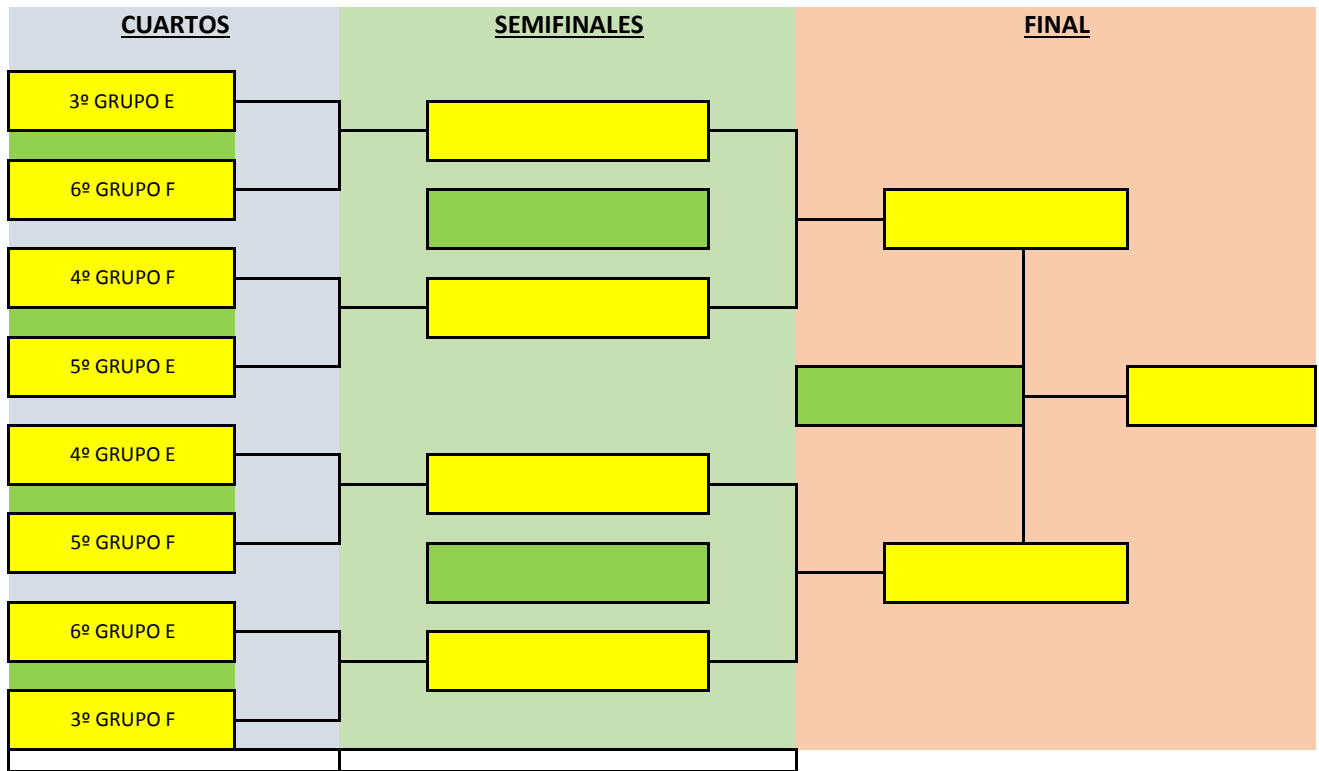

FEMENINO MEDIO

PAREJA	NOMBRE	APELLIDOS	
E	500	LUCI Mª ANGELES	CARBALLIDO FERREIRA PEREZ MANZANERA
	501	MARIBEL JULIANI	MARTINEZ MARTINEZ VIDAL DIAZ
	502	Mª TERESA MARIVAL	VICENTE VITORIA VARAS GARCIA
	503	OLGA MARILO	LAOSA ZAFRA GARCIA LOPEZ
	504	LINDA ROCIO	PUEBLA JIMENEZ GARCIA PEREZ
	505	MARIA DOLORES CAROLINA	SANCHEZ VILLANUEVA AGUIRRE FERNANDEZ

PAREJA	NOMBRE	APELLIDOS	
F	506	ANA LIDIA	VILLALBA PEREZ RODRIGUEZ RABOSO
	507	CONCHA MARIA JESUS	BLANCO CARRERA RODRIGUEZ RODRIGUEZ
	508	CARMEN BEGOÑA	RUBIO LUDENA BELLO FERNANDEZ
	509	AMPARO ALBA	GARCIA FONTANA GARCIA PEREZ
	510	CRISTINA INMACULADA	REYES MARTÍN PIÑA
	511	CARMEN MARIA LUISA	CABRERA RUIZ VADILLO GARCIA

PUESTO	JUGADOR	PG	PP	PUNTOS
1º	501	1	0	3
2º	500	1	0	3
3º	502	1	0	3
4º	503	1	1	3
5º	504	0	0	0
6º	505	0	3	0

GRUPO E					
JORNADA 1			DIA	HORA	RESULTADO
501	VS	505	S13-4	11:00	6-0/6-0
502	VS	504	X15-5	18:00	
503	VS	500	L22-4	19:00	2-6/3-6
JORNADA 2			DIA	HORA	RESULTADO
501	VS	503	D12-5	18:00	
505	VS	502	S27-4	10:00	0-6/0-6
504	VS	500	S18-5	17:00	
JORNADA 3			DIA	HORA	RESULTADO
501	VS	502	V10-5	19:30	
503	VS	504	S11-5	11:00	
505	VS	500	S11-5	18:30	
JORNADA 4			DIA	HORA	RESULTADO
504	VS	505	X15-5	11:00	
502	VS	503	V17-5	21:00	
501	VS	500	L13/5	19:00	
JORNADA 5			DIA	HORA	RESULTADO
501	VS	504	V17-5	19:30	
503	VS	505	D28-4	10:00	6-0/6-2
502	VS	500	D19/5	19:15	

GRUPO F					
JORNADA 1			DIA	HORA	RESULTADO
506	VS	507	M9-4	18:00	6-4 / 6-4
509	VS	508	J25-4	20:15	6-1/6-1
510	VS	511	V12-4	19:00	6-2/6-3
JORNADA 2			DIA	HORA	RESULTADO
510	VS	509	S27-4	10:00	1-6/6-0/11-7
508	VS	507	V26-4	17:30	4-6/5-7
506	VS	511	M 23-4	18:30	6-2/6-0
JORNADA 3			DIA	HORA	RESULTADO
508	VS	510	S11-5	10:30	
506	VS	509	M7-5	20:00	
507	VS	511	J9-5	18:30	
JORNADA 4			DIA	HORA	RESULTADO
506	VS	508	J9-5	20:30	
507	VS	510	V10-5	18:00	
509	VS	511	X 8-5	20:00	
JORNADA 5			DIA	HORA	RESULTADO
506	VS	510	V17-5	19:00	
507	VS	509	J16-5	19:00	
508	VS	511	L 6-5	20:00	4-6 / 6-0 / 11-4

PUESTO	JUGADOR	PG	PP	PUNTOS
1º	506	2	0	6
2º	510	2	0	5
3º	509	1	1	4
4º	507	1	1	3
5º	508	0	2	0
6º	511	0	2	0