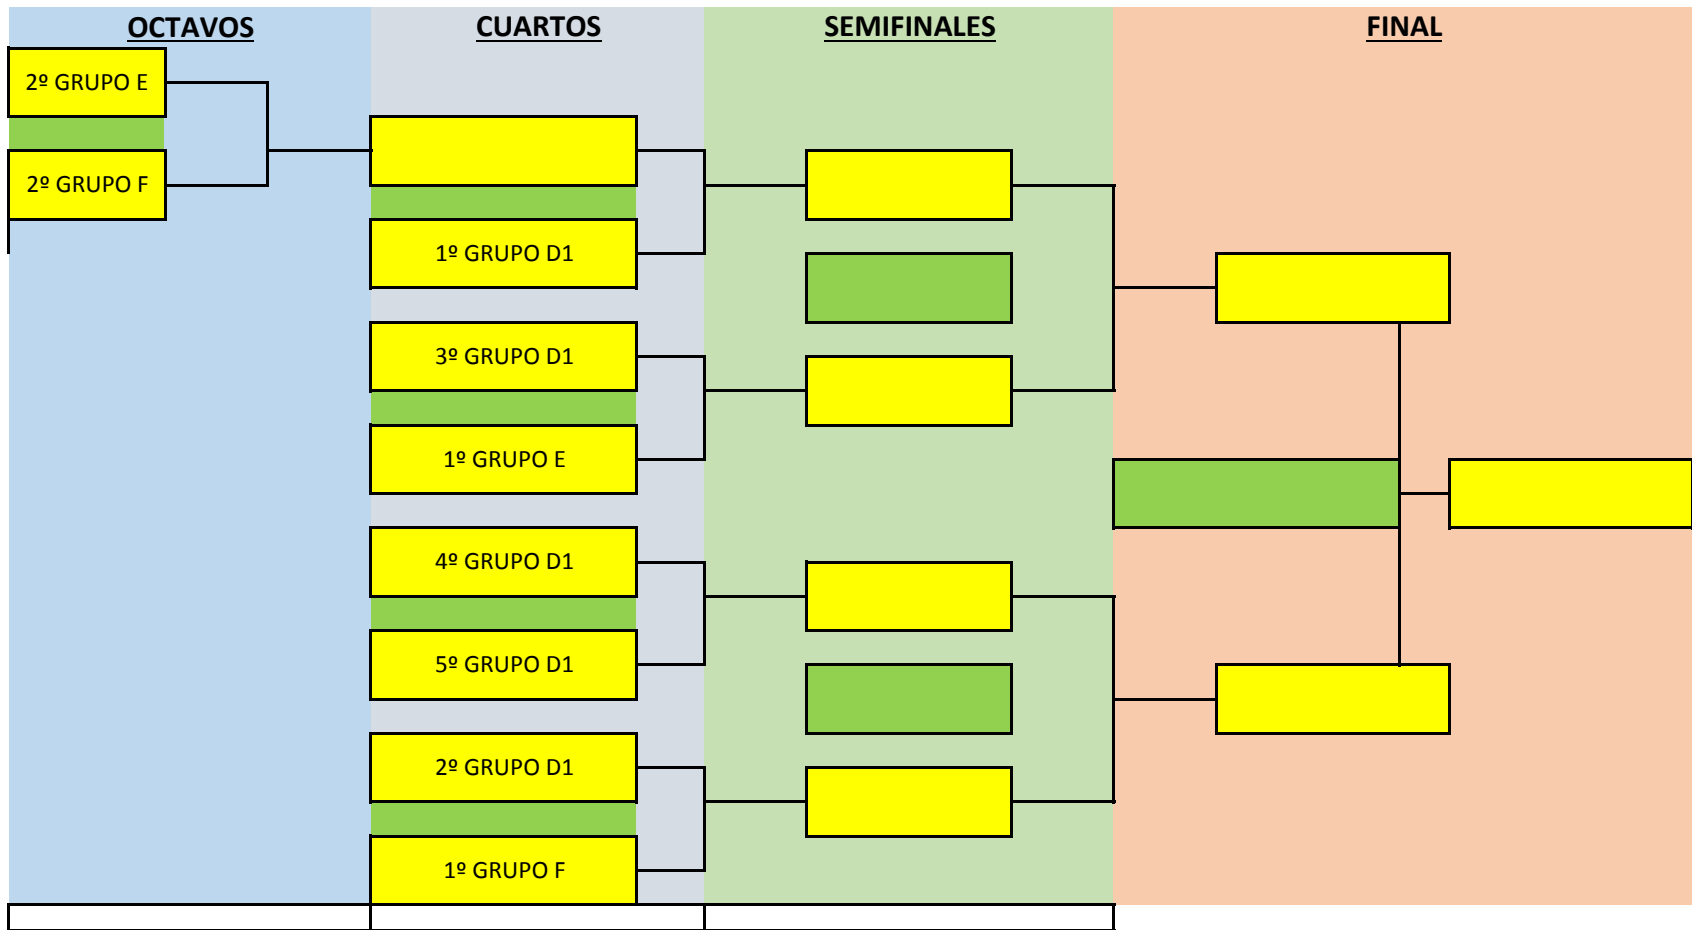

FEMENINO AVANZADO

PAREJA	NOMBRE	APELLIDOS
D1	401	MAR DE MATIAS ARANCHA ALONSO
	402	MARIA CANO VILLAFRUELA CRISTINA MARTINEZ
	403	NOELIA SÁNCHEZ ARENAS MÓNICA RUBIO CORONADO
	404	ARANCHA MARTIN DE LA FUENTE MARIA SORIA MARTIN DE LA FUENTE
	405	RAQUEL ARIAS ROMERO EVA LOPEZ ARIAS

GRUPO D1					
JORNADA 1			DIA	HORA	RESULTADO
401	VS	405	S27-4	11:00	7-6/6-4
404	VS	402	X10-4	20:30	6-1/5-7/11-5
403	VS	descansa			
JORNADA 2			DIA	HORA	RESULTADO
401	VS	403	D14-4	19:15	2-6/3-6
405	VS	402	V10-5	20:00	
404	VS	descansa			
JORNADA 3			DIA	HORA	RESULTADO
401	VS	402	L13-5	19:30	
403	VS	404	D28-4	18:00	6-2/6-2
405	VS	descansa			
JORNADA 4			DIA	HORA	RESULTADO
404	VS	405	S11-5	18:00	
402	VS	403	D12-5	19:15	
401	VS	descansa			
JORNADA 5			DIA	HORA	RESULTADO
401	VS	404	J9-5	20:00	
403	VS	405	D19-5	18:00	
402	VS	descansa			

PUESTO	JUGADOR	PG	PP	PUNTOS
1º	403	2	0	6
2º	401	1	1	3
3º	404	1	1	2
4º	402	0	1	1
5º	405	0	1	0