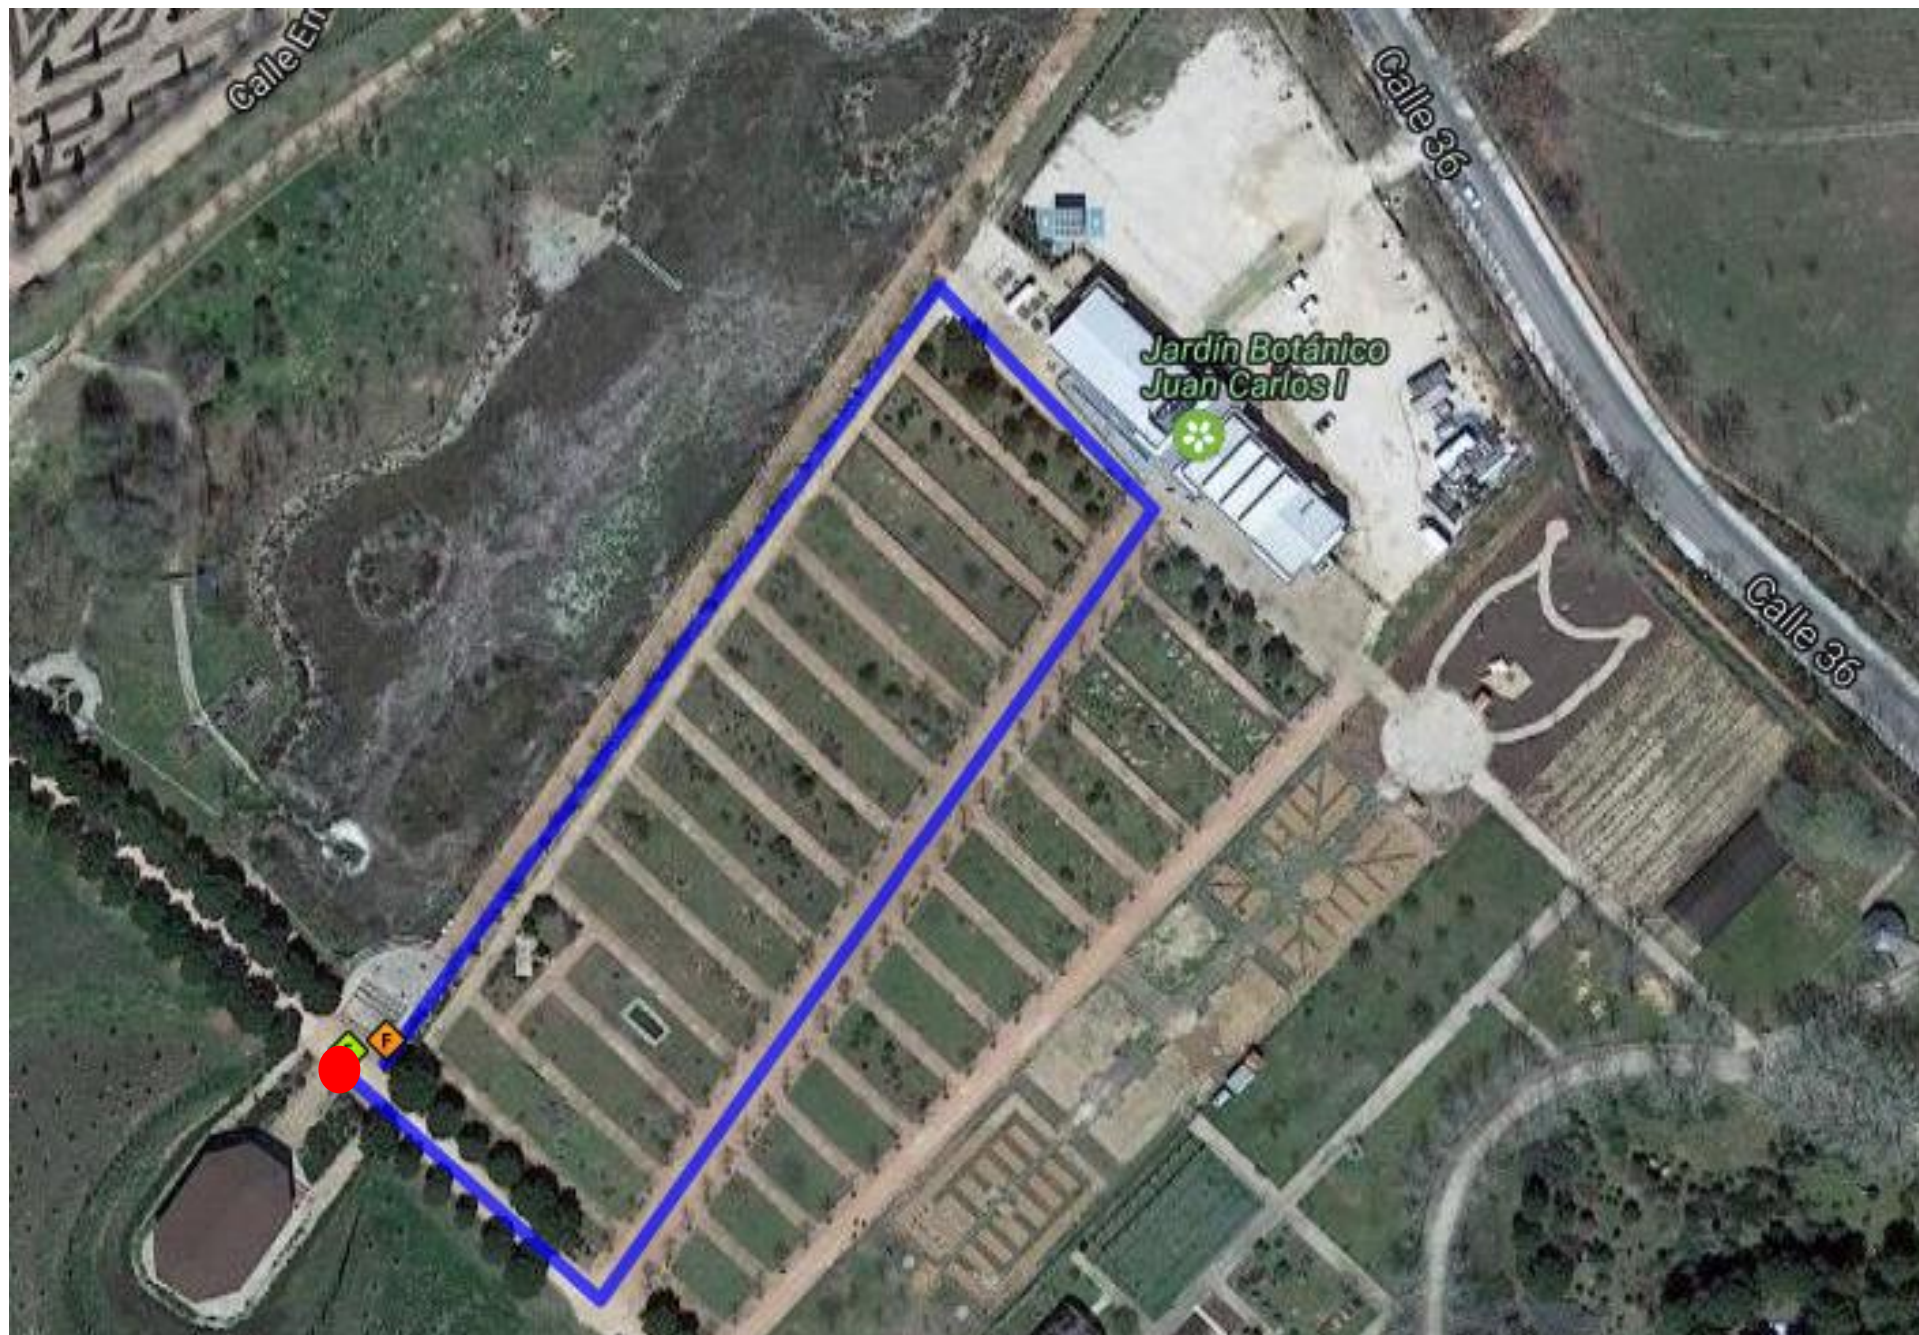

# PRIMERA PARTE CARRERA MASCULINA solo la 1ª vuelta-420m

# CIRCUITO C – 3.750m (CARRERA MASCULINA – 2 vueltas)