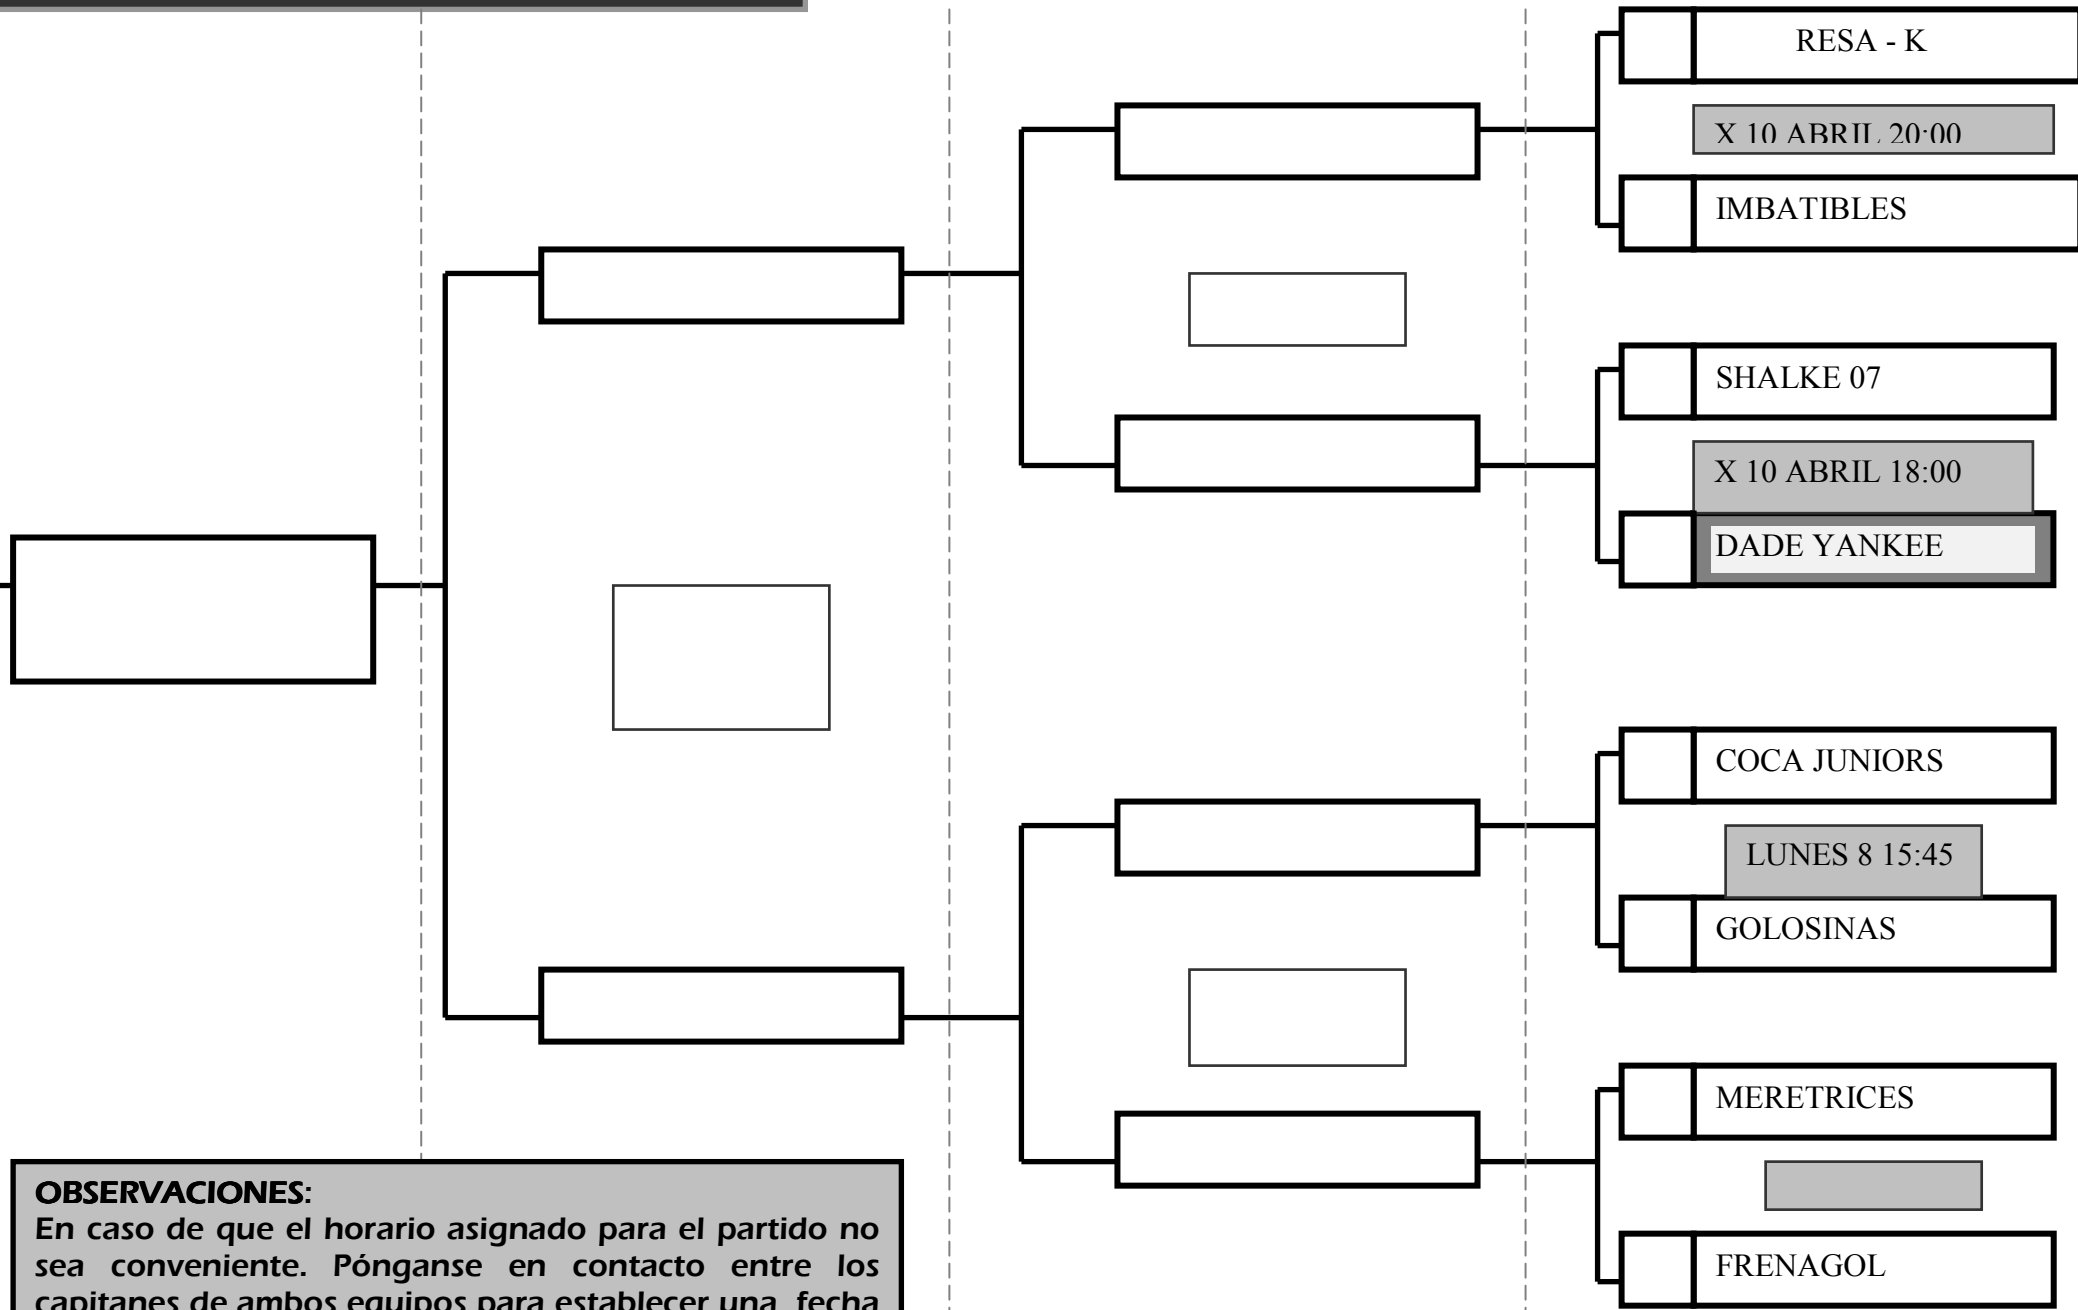

# - CUADRO FINAL

**OBSERVACIONES:**  
En caso de que el horario asignado para el partido no sea conveniente. Pónganse en contacto entre los capitanes de ambos equipos para establecer una fecha acorde a vuestras necesidades.