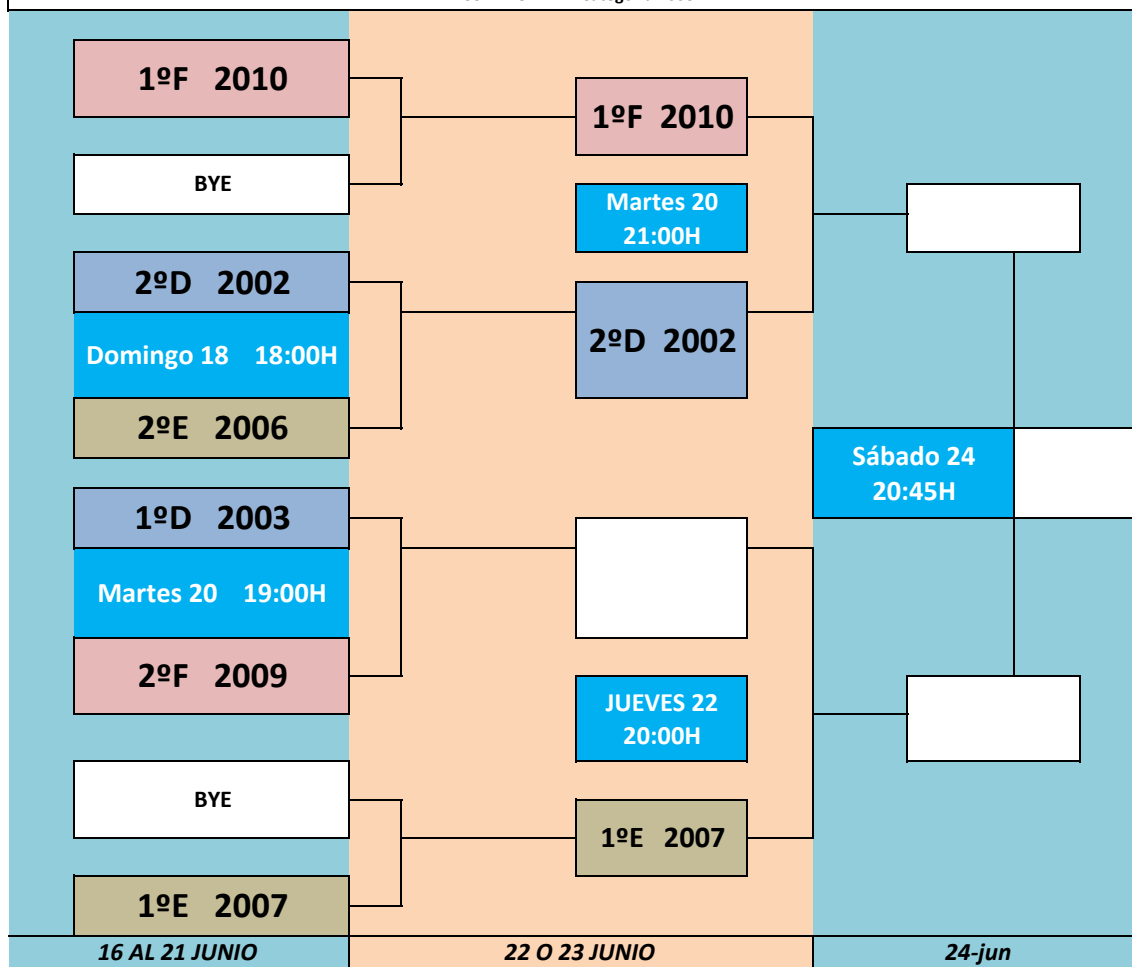

CUADRO FINAL Categoría 2008

2010	EVA	ARIAS ROMERO
	MÓNICA	CAGIGAS CABRERA
2002	SILVIA	PEÑA SÁNCHEZ
	RAQUEL	CONEJERO HERNÁNDEZ
2006	ANA ISABEL	RUIZ GRANADA
	MARIA ALINA	MUNTEANU

Colaboración Oficial

2003	LAURA	ARCE
	IRENE	MAROTO
2009	EVA	LÓPEZ ARIAS
	CLAUDIA	SORIA MARTÍN DE LA FUEI
2007	TRINIDAD	MORENO SANCHEZ
	AZUCENA	ANDRES GALLEGO