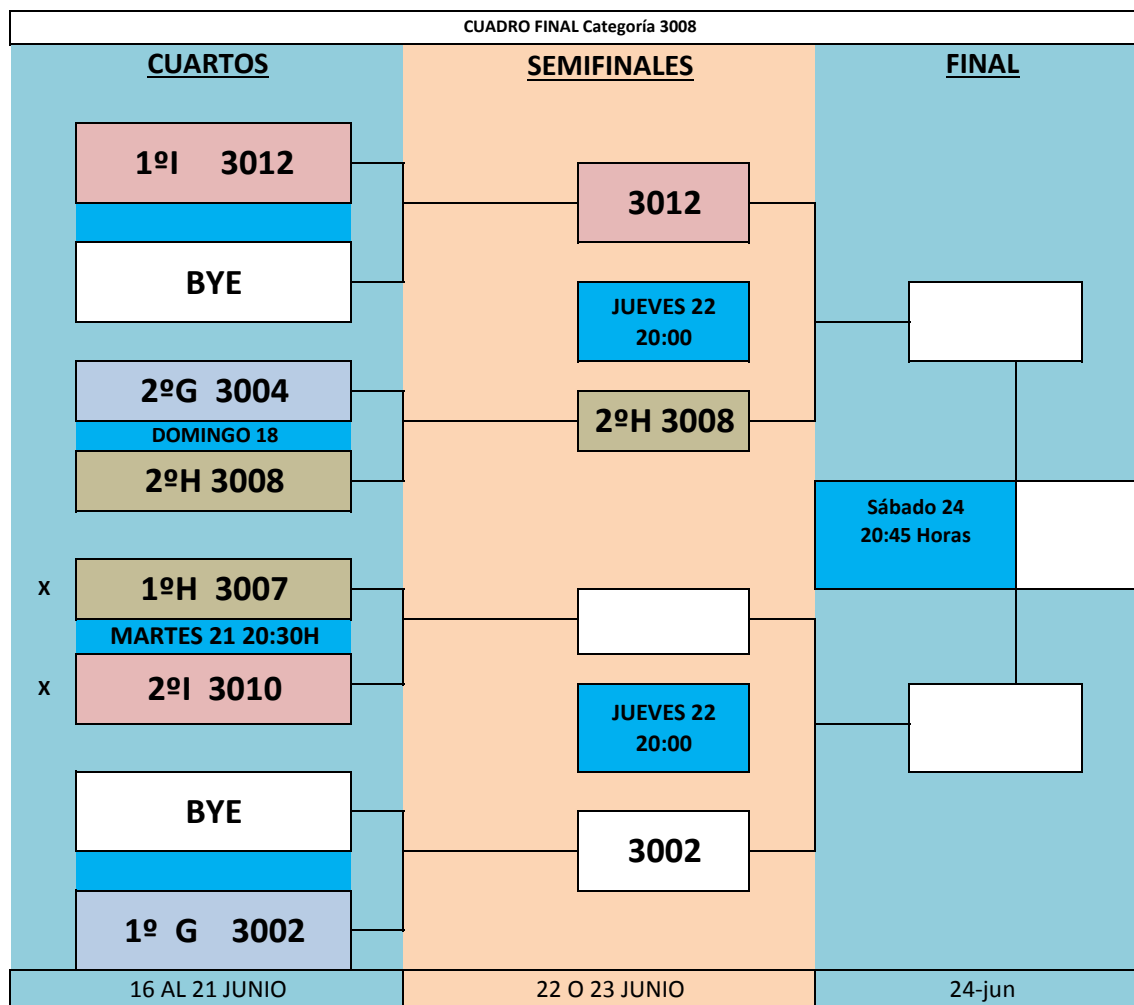

CUADRO FINAL Categoría 2008

2010	EVA	ARIAS ROMERO
	MÓNICA	CAGIGAS CABRERA
2002	SILVIA	PEÑA SÁNCHEZ
	RAQUEL	CONEJERO HERNÁNDEZ
2006	ANA ISABEL	RUIZ GRANADA
	MARIA ALINA	MUNTEANU

Colaboración Oficial

2003	LAURA	ARCE
	IRENE	MAROTO
2009	EVA	LÓPEZ ARIAS
	CLAUDIA	SORIA MARTÍN DE LA FUEI
2007	TRINIDAD	MORENO SANCHEZ
	AZUCENA	ANDRES GALLEGO

CUADRO FINAL Categoría 3008

3012	BELEN	MOLINA BARCALA
	ALEJANDRA	RUIZ ROBLES
3008	AMELIA	PEREZ CASADO
	MARIA TERESA	SUAREZ GARCIA
3002	MARY	PASIECZNY
	PALOMA	SORIANO
3004	TERESA	PADILLA GÓMEZ
	AMPARO	NGO SAINZ DE BARAI