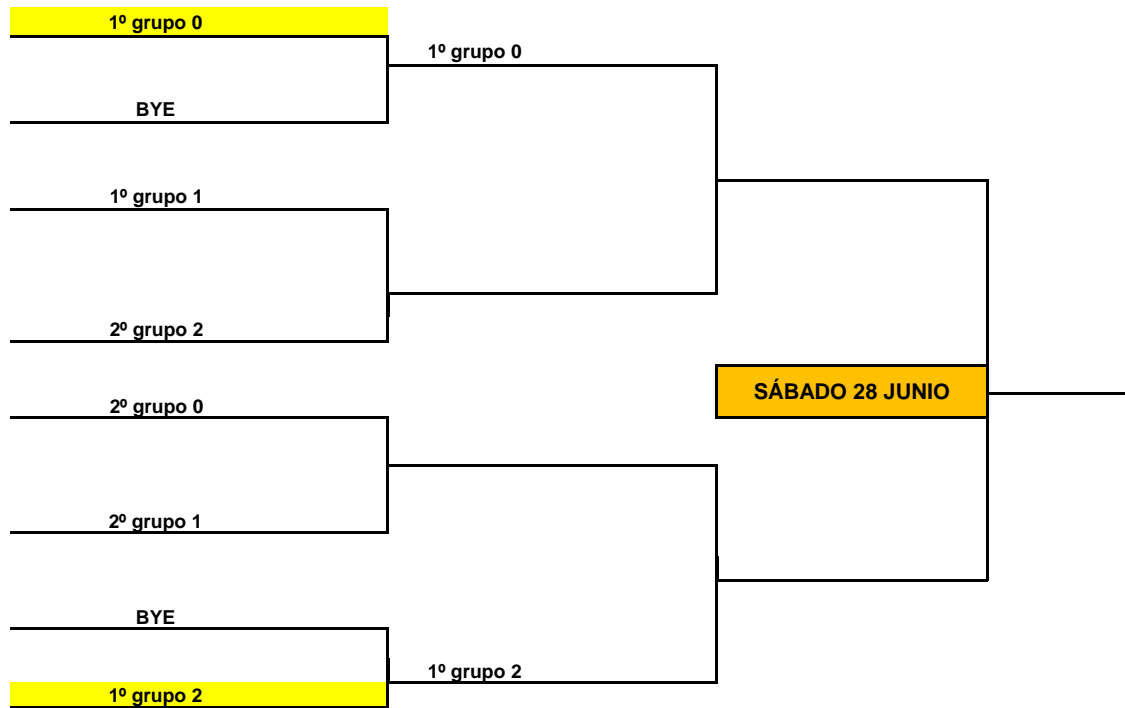

TORNEO PADEL PEUGEOT AUTO RALLYE 2014
CALENDARIO FEMENINO PEUGEOT 2008 INI

CUARTOS 23 y 24 de JUNIO	SEMIS 25 y 26 de JUNIO	<u>FINAL</u>

DISTRIBUCIONES HERMANOS RUIZ S.A.