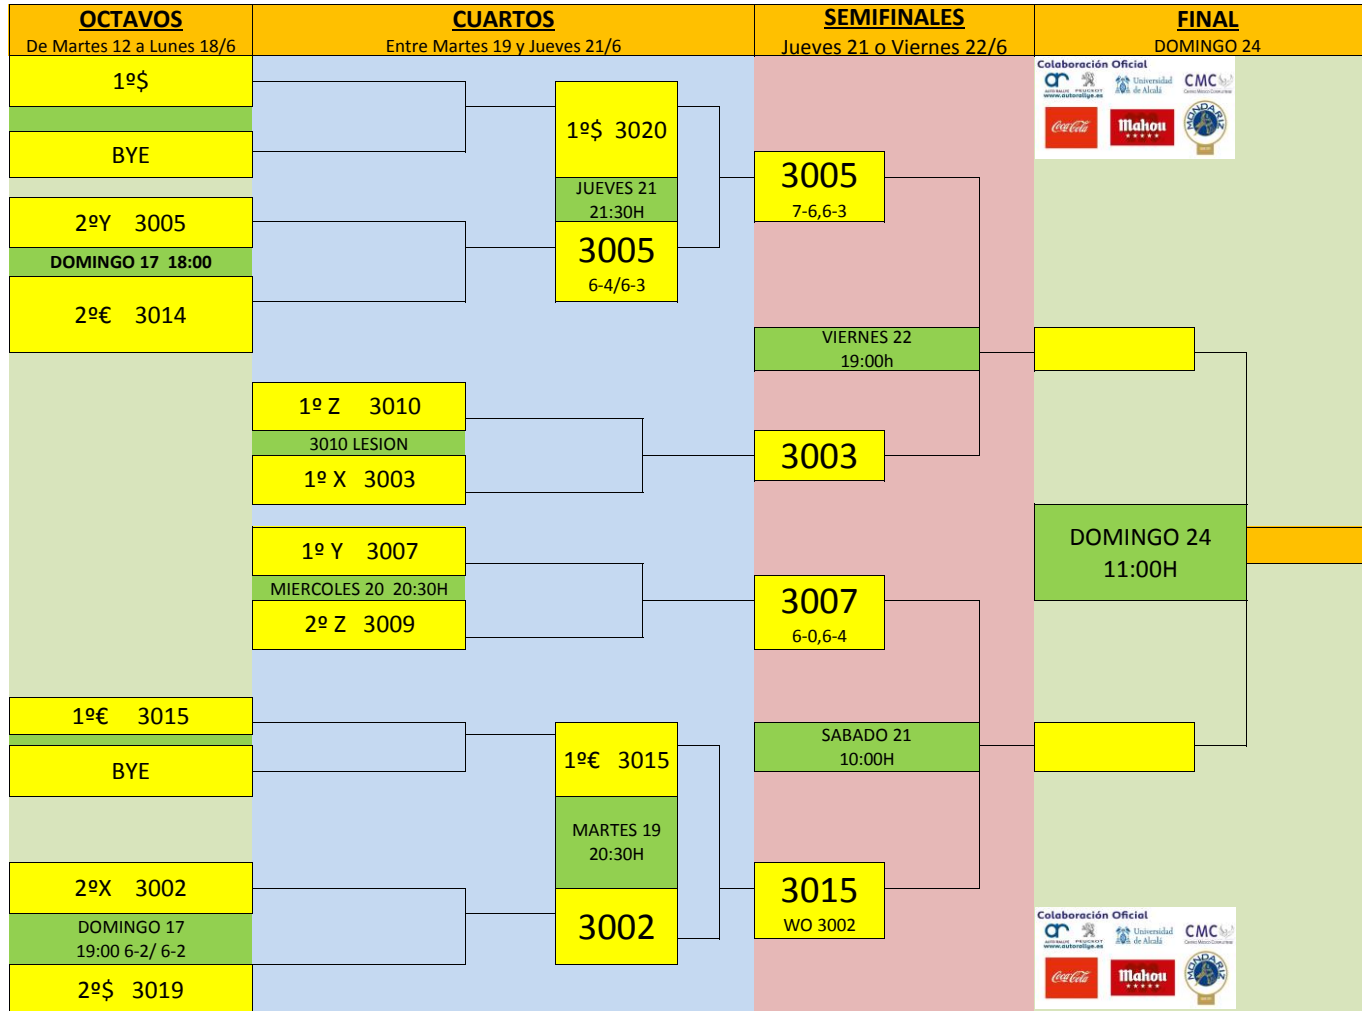

PEUGEOT AUTO RALLYE
PEUGEOT 3008

3003	MARIA TERESA ALICIA	PADILLA GÓMEZ MANZANO FELIPE
3005	MERCEDES ARANCHA	BARRADO HERRANZ ALONSO CRUZ
3010	EVA PILAR	DE SALAS HERMANN RICO LEMA
3014	FÁTIMA CRISTINA	FUENTES MARTÍNEZ SALVANES CLEDERA
3020	ROCIO ATENEA	RECIO CONFENTI NUÑEZ

3002	INMACULADA M. LUISA	ALONSO SAN MARTIN ESCOLAR POZO
3007	LAURA SUSANA	ARCE POUSA PEÑA VILLAREAL
3009	MARISOL DALIA	VILLAFRUELA PEREZ VILLAPUN PANIAGUA
3015	MARY SUSANA	PASIECZNY REINA SOTILLO
3019	CAROLINA MIRIAM	DURAN DURAN