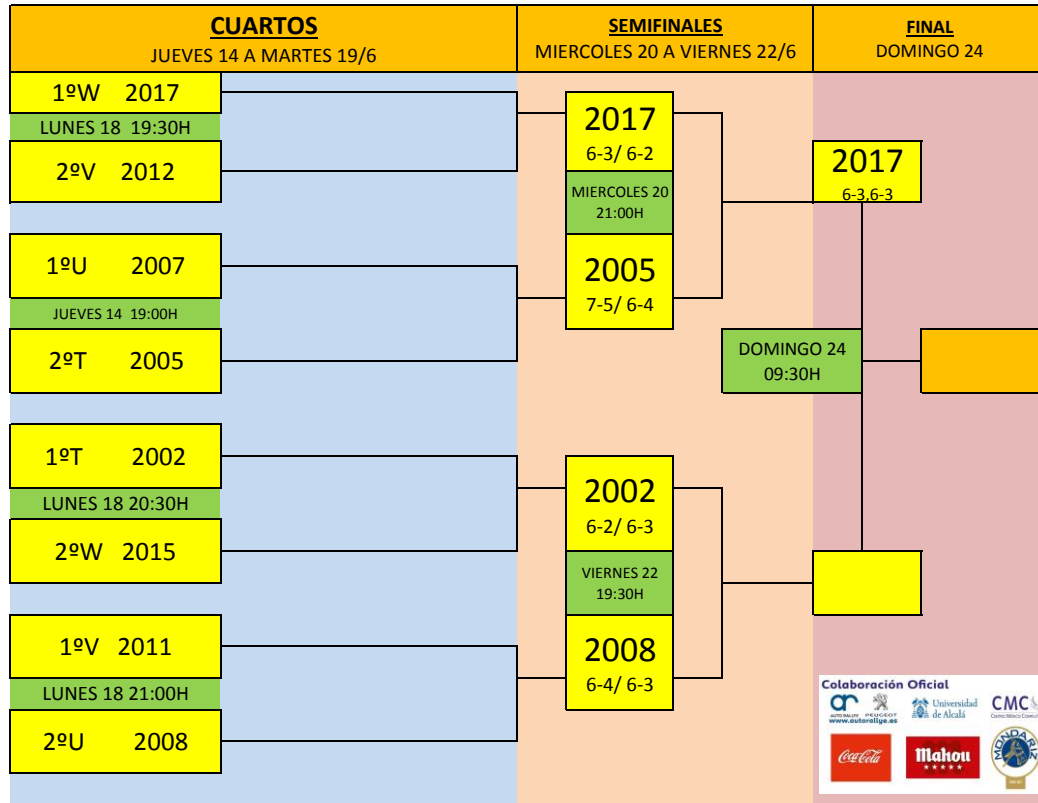

PEUGEOT AUTO RALLYE
PEUGEOT 2008

2005	EVA	GONZALEZ ORTIZ
	CARMEN	GOMEZ PARDO
2007	MARICHU	RODRIGUEZ RODRIGUEZ
	ENCARNI	MINGUEZ MERINO
2012	OLGA	LAOSA ZAFRA
	LUISA	LARIO ESCANDON
2017	AMPARO	GARCIA FONTANA
	ALBA	GARCIA PEREZ

2002	NURIA	ALBERTO ROLDAN
	MONICA	RUBIO CORONADO
2008	MARTA	VILLALPANDO CEÑA
	NORA	RODRIGUEZ ANDREO
2011	MERCHE	DOMINGUEZ MARTINEZ
	ANA BELEN	ALONSO BLANCO
2015	GEMMA	MORENO DELGADO
	SARA	GONZÁLEZ JIMÉNEZ