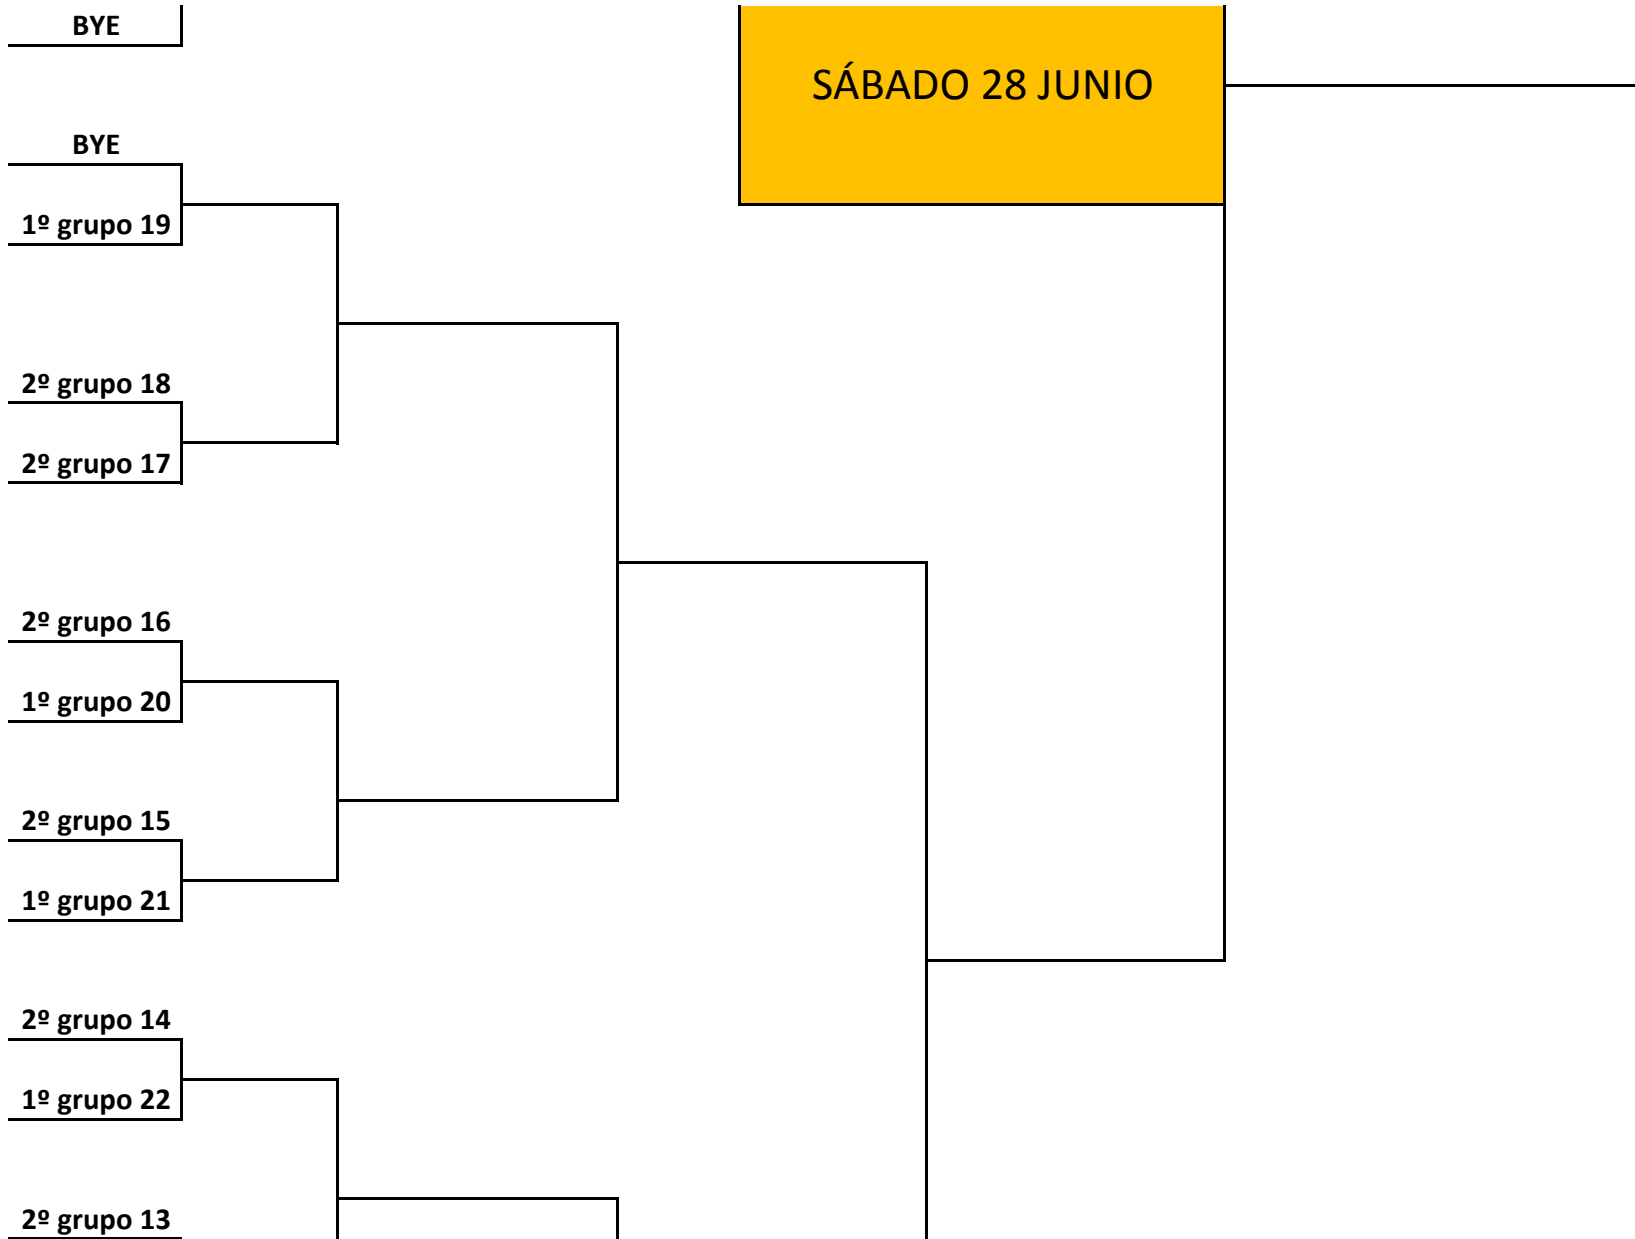

TORNEO PADEL PEUGEOT AUTO RALLYE 2014
CALENDARIO LIBRE PEUGEOT 208 PROMO