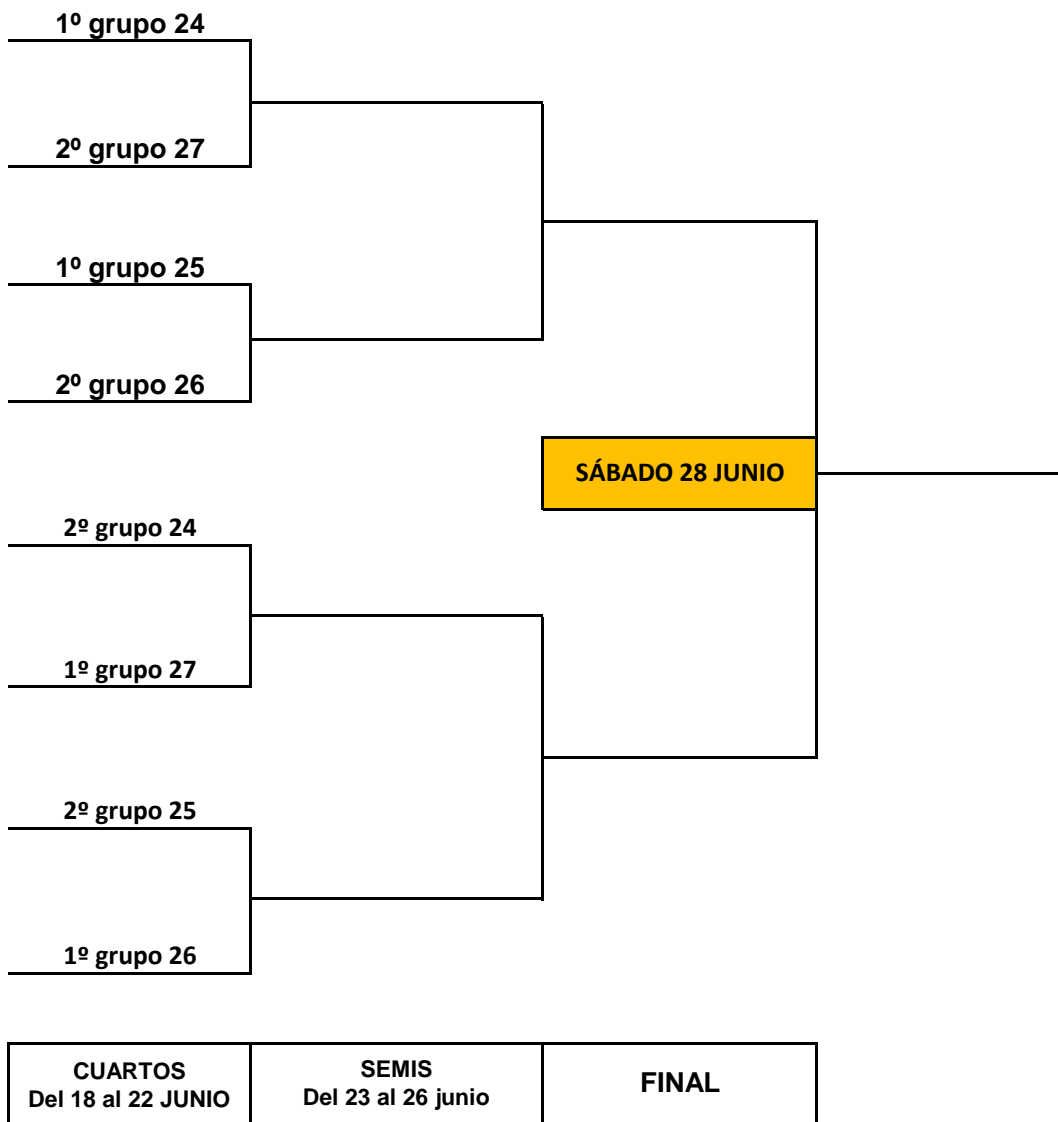

**TORNEO PADEL PEUGEOT AUTO RALLYE 2014
CALENDARIO LIBRE PEUGEOT 308 AVANZADO**

GRUPO 24				DIA	HORA	RESULTADO
JORNADA 1	301	Vs	302	Martes 27/05/2014	21:15	2-6/3-6
	303	Vs	304	Miercoles 28/05/2014	20:30	6-3/4-6/6-0
JORNADA 2	301	Vs	303	Martes 03/05/2014	21:15	
	302	Vs	304	Lunes 02/06/2014	21:15	
JORNADA 3	301	Vs	304	Martes 10/06/2014	21:15	
	303	Vs	302	Viernes 30/05/2014	21:15	w.o.

POS	PAREJA	P.G.
1	303	2
2	302	1

GRUPO 24	301	MIGUEL	FINCIAS FERNANDEZ
		VICTOR MANUEL	FERNANDEZ CARRERAS
	302	JAVIER	FERNÁNDEZ SÁNCHEZ
		VICTOR	RODRIGO MORENO
	303	CARLOS	SAN JUAN SANDONÍS
VICENTE		MORENO RUEDA	
304	FELIX	GÓMEZ ALBA	
	CARLOS	ALCALDE	

GRUPO 25				DIA	HORA	RESULTADO
JORNADA 1	305	Vs	306	Miércoles 28/05/2014	19:00	1-6/2-6
	307	Vs	308	Miércoles 28/05/2014	20:30	3-6/2-6
JORNADA 2	305	Vs	307	Miércoles 04/06/2014	20:30	
	306	Vs	308	Lunes 02/06/2014	20:00	
JORNADA 3	305	Vs	308	Jueves 05/06/2014	20:30	
	307	Vs	306	Lunes 09/06/2014	20:15	

POS	PAREJA	P.G.
1	306	1
2	308	1

GRUPO 25	305	JUAN LUIS	GOMEZ ROMERO
		VICENTE	GONZALEZ
	306	PABLO	PÉREZ COLLADO
		DANIEL	CASADO LARA
	307	JOSE	GOMEZ ESPEJO
PEDRO		MORENO TELLO	
308	JUAN JOSE	DE LA VIÑA VOS	
	FERNANDO	GIL LABARTA	

GRUPO 26				DIA	HORA	RESULTADO
JORNADA 1	309	Vs	310	Viernes 30/05/2014	19:00	7-6/3-6/6-7
	311	Vs	312	Miercoles 4/06/2014	21:00	
JORNADA 2	309	Vs	311	Domingo 08/06/2014	18:00	
	310	Vs	312	Miércoles 11/06/2014	21:15	
JORNADA 3	309	Vs	312	Viernes 06/06/2014	21:00	
	311	Vs	310	Martes 10/06/2014	20:00	

POS	PAREJA	P.G.
1	310	1

GRUPO 26	309	ENRIQUE	ALVAREZ FREJO
		TOMAS	GARCIA CANO
	310	CHEMA	BOTO PUIGCERVER
		JOSE	LOPEZ PEÑA
	311	JOSÉ LUIS	MORENO HIDALGO
JORGE		ROJO RAMOS	
312	GONZALO	PEREZ MINGUEZ	
	ALVARO	MUELAS JIMENEZ	

GRUPO 27				DIA	HORA	RESULTADO
JORNADA 1	313	Vs	314	Martes 27/05/2014	20:30	2-6/1-6
	315	Vs	316	Martes 27/05/2014	21:00	2-6/4-6
JORNADA 2	313	Vs	316	Lunes 02/06/2014	21:00	
	315	Vs	317	Martes 03/06/2014	21:15	
JORNADA 3	316	Vs	317	Jueves 05/06/2014	20:00	
	314	Vs	315	Viernes 06/06/2014	21:00	
JORNADA 4	313	Vs	317	Lunes 09/06/2014	21:15	
	316	Vs	314	Miércoles 15/06/2014	20:00	
JORNADA 5	313	Vs	315	Martes 10/06/2014	21:15	
	317	Vs	314	Martes 10/06/2014	20:00	

POS	PAREJA	P.G.
1	314	1
2	316	1

GRUPO 27	313	JOSE CARLOS	DEL REY CIFUENTES
		MANUEL	GALVEZ GALVEZ
	314	JOSE ANTONIO	ZAPATA GALVAN
		PEDRO	MACÍAS
	315	ANGEL	CASTRO GARCIA MORALES
		JUAN CARLOS	SANCHEZ VAZQUEZ
	316	RAFAEL	MARTINEZ MESONES
CARLOS		FERNANDEZ MARTÍNEZ	
317	DAVID	ANDRÉS MARTIN	
	ANGEL	SCOTT	

DISTRIBUCIONES HERMANOS RUIZ S.A.

TORNEO PADEL PEUGEOT AUTO RALLYE 2014
CALENDARIO LIBRE PEUGEOT 308 AVANZADO