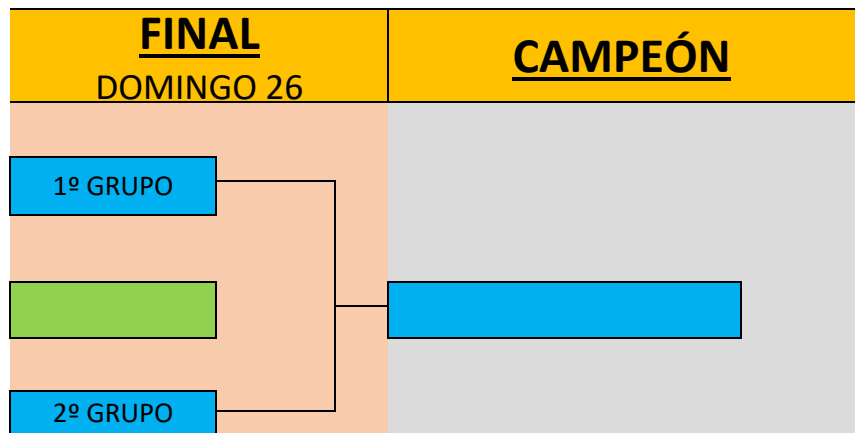

GRUPO A					
JORNADA 1			DIA	HORA	RESULTADO
1	VS	2	07/06/2022	20:30	0-6/2-6
3	VS	5	16/06/2022	21:00	
6	VS	7	24/06/2022	19:00	
JORNADA 2			DIA	HORA	RESULTADO
1	VS	3	09/06/2022	21:30	1-6/1-6
6	VS	2	16/06/2022	20:00	1-6/6-7
7	VS	5	18/06/2022	9:00	
JORNADA 3			DIA	HORA	RESULTADO
1	VS	6	21/06/2022	19:00	
7	VS	3	20/06/2022	20:30	
5	VS	2	09/06/2022	20:00	
JORNADA 4			DIA	HORA	RESULTADO
1	VS	7	16/06/2022	10:00	5-7/0-6
5	VS	6	07/06/2022	19:00	4-6/7-6/10-7
2	VS	3	23/06/2022	21:30	
JORNADA 5			DIA	HORA	RESULTADO
1	VS	5	15/06/2022	20:30	0-6/0-6
2	VS	7	19/06/2022	10:00	
3	VS	6	18/06/2022	19:00	

A	Posición	Jugador	PG	PP	Puntos	Set +	Set -
	1º	2	2	0	4	4	0
	2º	5	2	0	4	4	1
	3º	3	1	0	2	2	0
	4º	7	1	0	2	2	0
	5º	6	0	2	0	1	4
	6º	1	0	4	0	0	8

GRUPO A		
1	Sergio	Sastre Arrojo
2	Samuel	León Caballero
3	Enrique	García García
5	Eduardo de Diego	García
6	Evaristo	Vicente Vicente
7	Sergio	Vacas Aparicio